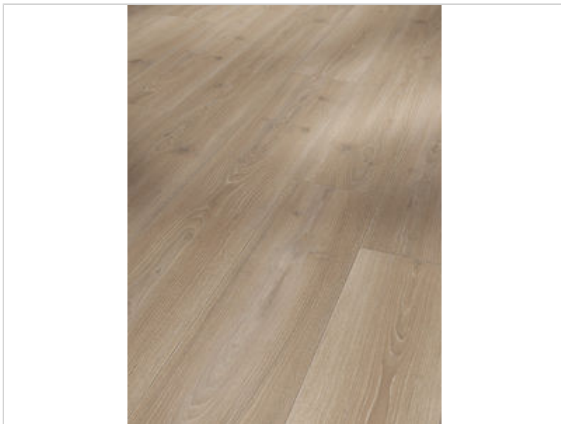

Parador Trendtime 6 Laminat Eiche Skyline perlgrau Naturmattstruktur Schlossdiele 2200x243x9 mm

**24,84 €/m<sup>2</sup>**

Paketinhalt 2.673 m<sup>2</sup> (5 Stück)

<b>Hersteller</b>	Parador
<b>Serie</b>	Trendtime 6
<b>Artikelnummer</b>	1601103
<b>Produktgruppe</b>	Laminat
<b>Fugenbild</b>	4-seitige V-Fuge
<b>inkl. Trittschaldämmung</b>	Nein
<b>Fußbodenheizung</b>	Ja
<b>Bestell-/Lieferzeit</b>	Innerhalb von 24 h versandfertig, Versandzeit 1-4 Werktage
<b>Feuchtraumeignung</b>	Nein
<b>Stück pro Paket</b>	5
<b>Herstellergarantie</b>	Parador-Garantie bei privater Nutzung: Lifetime / 5 Jahre bei gewerblicher Nutzung
<b>Oberflächenhaptik</b>	Naturmattstruktur
<b>Optik</b>	Schlossdiele
<b>EAN Nummer</b>	4014809171751
<b>Dekor</b>	Eiche Skyline perlgrau
<b>Maße</b>	2200x243x9 mm
<b>Nutzungsklasse</b>	23/32
<b>Qualität</b>	1. Wahl
<b>Verbindung</b>	Click-Verbindung
<b>Länge mm</b>	2200 mm
<b>Stärke mm</b>	9 mm
<b>Breite mm</b>	243 mm