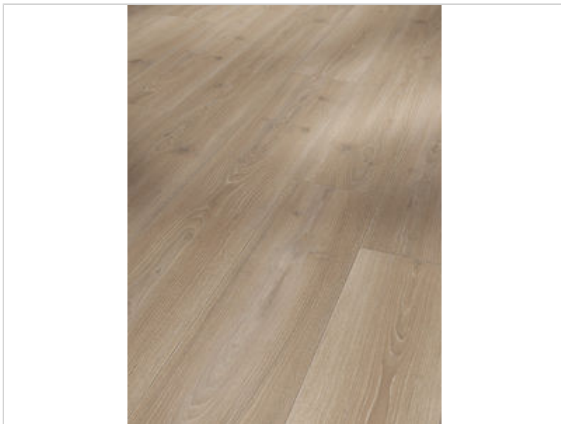

Parador Trendtime 6 Laminat Eiche Skyline perlgrau Naturmattstruktur Schlossdiele 2200x243x9 mm

24,84 €/m²

Paketinhalt 2.673 m² (5 Stück)

Hersteller	Parador
Serie	Trendtime 6
Artikelnummer	1601103
Produktgruppe	Laminat
Fugenbild	4-seitige V-Fuge
inkl. Trittschaldämmung	Nein
Fußbodenheizung	Ja
Bestell-/Lieferzeit	Innerhalb von 24 h versandfertig, Versandzeit 1-4 Werktage
Feuchtraumeignung	Nein
Stück pro Paket	5
Herstellergarantie	Parador-Garantie bei privater Nutzung: Lifetime / 5 Jahre bei gewerblicher Nutzung
Oberflächenhaptik	Naturmattstruktur
Optik	Schlossdiele
EAN Nummer	4014809171751
Dekor	Eiche Skyline perlgrau
Maße	2200x243x9 mm
Nutzungsklasse	23/32
Qualität	1. Wahl
Verbindung	Click-Verbindung
Länge mm	2200 mm
Stärke mm	9 mm
Breite mm	243 mm