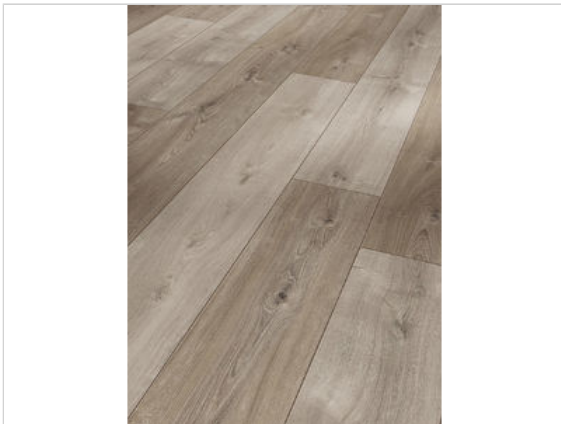

Parador Trendtime 6 Laminat Eiche Valere Dunkel-Gekälkt Naturstruktur Schlossdiele 2200x243x9 mm

24,84 €/m²

Paketinhalt 2.673 m² (5 Stück)

Hersteller	Parador
Serie	Trendtime 6
Artikelnummer	1567472
Produktgruppe	Laminat
Fugenbild	4-seitige V-Fuge
inkl. Trittschaldämmung	Nein
Fußbodenheizung	Ja
Bestell-/Lieferzeit	Innerhalb von 24 h versandfertig, Versandzeit 1-4 Werktage
Feuchtraumeignung	Nein
Stück pro Paket	5
Herstellergarantie	Parador-Garantie 25 Jahre im Wohnbereich Parador-Garantie 5 Jahre im gewerblichen Bereich
Oberflächenhaptik	Naturstruktur
Optik	Schlossdiele
EAN Nummer	4014809167990
Dekor	Eiche Valere Dunkel-Gekälkt
Maße	2200x243x9 mm
Nutzungsklasse	23/32
Qualität	1. Wahl
Verbindung	Click-Verbindung
Länge mm	2200 mm
Stärke mm	9 mm
Breite mm	243 mm