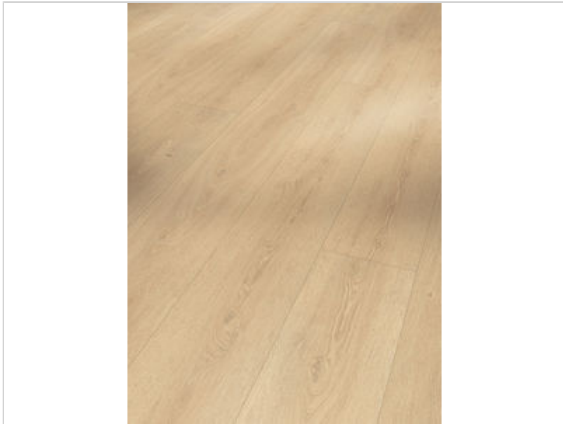

Parador Trendtime 6 Vinylboden Eiche Studioline geschliffen Gebürstete Struktur Vinyl mit HDF-Trägerplatte Schlossdiele 2200x216x9,6 mm

**33,15 €/m<sup>2</sup>**

Paketinhalt 2.376 m<sup>2</sup> (5 Stück)

<b>Hersteller</b>	Parador
<b>Serie</b>	Trendtime 6
<b>Artikelnummer</b>	1744639
<b>Produktgruppe</b>	Vinylboden
<b>Produktaufbau</b>	Vinyl mit HDF-Trägerplatte
<b>Fugenbild</b>	4-seitige Fase
<b>inkl. Trittschaldämmung</b>	Ja
<b>Fußbodenheizung</b>	Ja
<b>Bestell-/Lieferzeit</b>	Innerhalb von 24 h versandfertig, Versandzeit 1-4 Werktage
<b>Feuchtraumeignung</b>	Nein
<b>Stück pro Paket</b>	5
<b>Herstellergarantie</b>	Parador-Garantie privat Lifetime
<b>Oberflächenhaptik</b>	Gebürstete Struktur
<b>Optik</b>	Schlossdiele
<b>EAN Nummer</b>	4014809237631
<b>Dekor</b>	Eiche Studioline geschliffen
<b>Maße</b>	2200x216x9,6 mm
<b>Nutzungsklasse</b>	23/33
<b>Qualität</b>	1.Wahl
<b>Verbindung</b>	Click-Verbindung
<b>Länge mm</b>	2.200 mm
	9,6 mm
<b>Breite mm</b>	216 mm