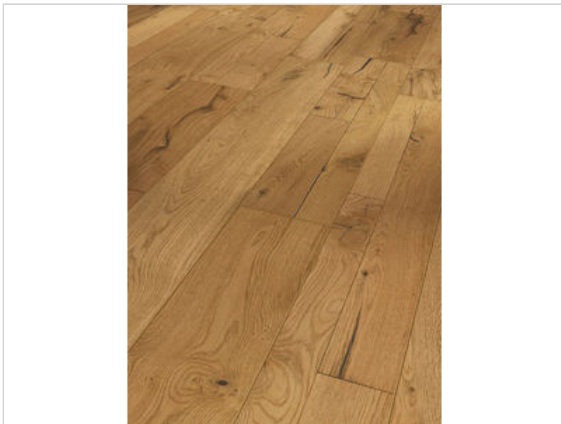

Parador Trendtime 8 Parkett Eiche Multiplank Classic Naturöl plus Landhausdiele 1882x190x15 mm

85,66 €/m²

Paketinhalt 2.861 m² (8 Stück)

Hersteller	Parador
Serie	Trendtime 8
Artikelnummer	1744429
Produktgruppe	Parkett
Holzart	Eiche Multiplank
Fugenbild	4-seitige Fuge
inkl. Trittschaldämmung	Nein
Fußbodenheizung	Ja
Bestell-/Lieferzeit	Innerhalb von 24 h versandfertig, Versandzeit 1-4 Werktage
Feuchtraumeignung	Nein
Stück pro Paket	8
Herstellergarantie	Parador-Garantie 25 Jahre im Wohnbereich
Nutzschicht	ca. 4 mm
Oberflächenhaptik	Naturöl plus
Optik	Landhausdiele
Sortierung	Classic
EAN Nummer	4014809241973
Maße	1882x190x15 mm
Qualität	1. Wahl
Verbindung	Click-Verbindung
Länge mm	1.882 mm
Stärke mm	15 mm
Breite mm	190 mm