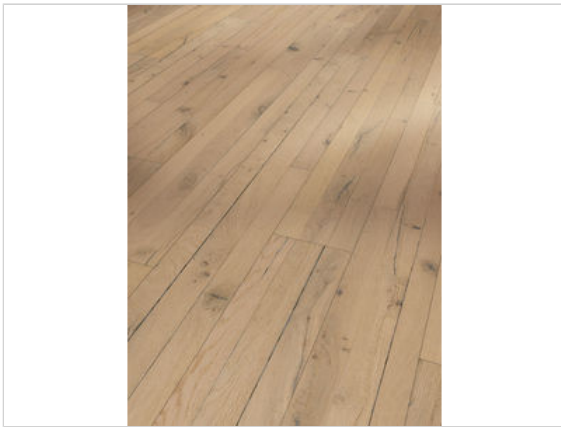

Parador Trendtime 8 Parkett Eiche Pinot Classic Naturöl plus Landhausdiele 1882x190x15 mm

85,66 €/m²

Paketinhalt 2.861 m² (8 Stück)

Hersteller	Parador
Serie	Trendtime 8
Artikelnummer	1744430
Produktgruppe	Parkett
Holzart	Eiche Pinot
Fugenbild	4-seitige Fuge
inkl. Trittschaldämmung	Nein
Fußbodenheizung	Ja
Bestell-/Lieferzeit	Innerhalb von 24 h versandfertig, Versandzeit 1-4 Werktage
Feuchtraumeignung	Nein
Stück pro Paket	8
Herstellergarantie	Parador-Garantie 25 Jahre im Wohnbereich
Nutzschicht	ca. 4 mm
Oberflächenhaptik	Naturöl plus
Optik	Landhausdiele
Sortierung	Classic
EAN Nummer	4014809241997
Maße	1882x190x15 mm
Qualität	1. Wahl
Verbindung	Click-Verbindung
Länge mm	1.882 mm
Stärke mm	15 mm
Breite mm	190 mm