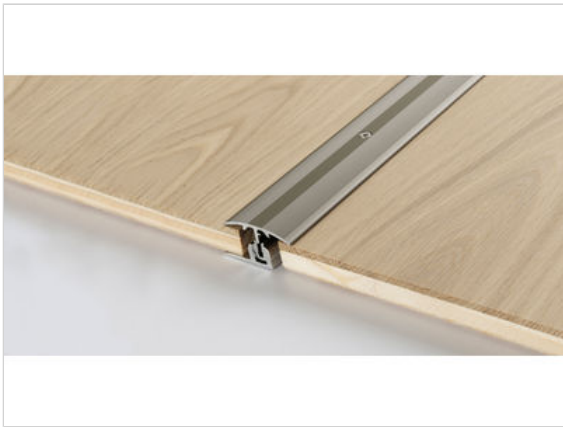

Parador Übergangsprofil für Parkett, Bodenbeläge 8 - 18 mm Aluminium-Profile Edelstahl 1000x45 mm

**21,96 €/Stück**

Paketinhalt 1 Stück (1 Stück)

<b>Hersteller</b>	Parador
<b>Serie</b>	Übergangsprofil für Parkett, Bodenbeläge 8 - 18 mm
<b>Artikelnummer</b>	1739875
<b>Produktgruppe</b>	Aluminium-Profile
<b>inkl. Trittschaldämmung</b>	Nein
<b>Fußbodenheizung</b>	Nein
<b>Bestell-/Lieferzeit</b>	Innerhalb von 24 h versandfertig, Versandzeit 1-4 Werktage
<b>Feuchtraumeignung</b>	Nein
<b>Stück pro Paket</b>	1
<b>EAN Nummer</b>	4014809196594
<b>Dekor</b>	Edelstahl
<b>Maße</b>	1000x45 mm
<b>Qualität</b>	1. Wahl
<b>Länge mm</b>	1000 mm
<b>Breite mm</b>	45 mm