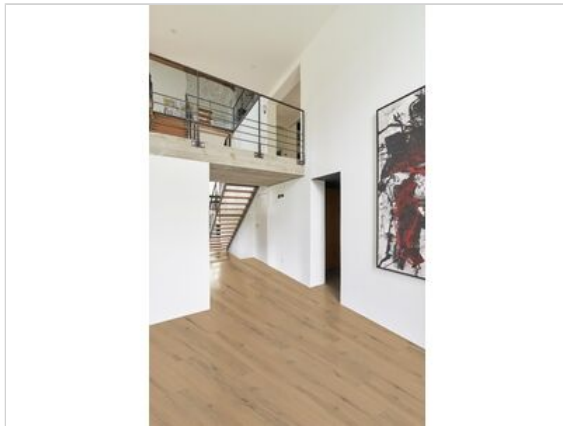

PR Flooring BA Vinylboden Eiche Rustic Beige Struktur mit Holz-Synchronprägung Rigid / SPC  
Landhausdiele

**26,99 €/m<sup>2</sup>**

Paketinhalt 2.745 m<sup>2</sup> (10 Stück)

<b>Hersteller</b>	PR Flooring
<b>Serie</b>	BA
<b>Artikelnummer</b>	62111
<b>Produktgruppe</b>	Vinylboden
<b>Produktaufbau</b>	Rigid / SPC
<b>Fugenbild</b>	4-seitige Minifase
<b>inkl. Trittschaldämmung</b>	Ja
<b>Fußbodenheizung</b>	Ja
<b>Bestell-/Lieferzeit</b>	Innerhalb von 24 h versandfertig, Versandzeit 1-4 Werktage
<b>Feuchtraumeignung</b>	Ja
<b>Stück pro Paket</b>	10
<b>Oberflächenhaptik</b>	Struktur mit Holz-Synchronprägung
<b>Optik</b>	Landhausdiele
<b>Dekor</b>	Eiche Rustic Beige
<b>Maße</b>	1220x225x5 mm
<b>Nutzungsklasse</b>	23/31
<b>Qualität</b>	1. Wahl
<b>Verbindung</b>	Click-Verbindung
	Ja
	muster
<b>Länge mm</b>	1220 mm
	5 mm
<b>Breite mm</b>	225 mm