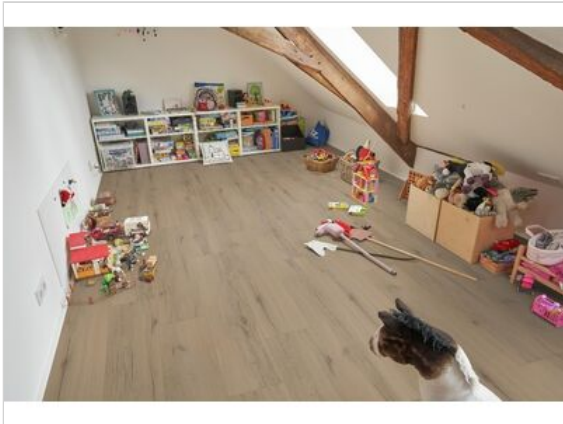

PR Flooring BA Vinylboden Eiche Rustic Smoke Struktur mit Holz-Synchronprägung Rigid / SPC  
Landhausdiele

**26,99 €/m<sup>2</sup>**

Paketinhalt 2.745 m<sup>2</sup> (10 Stück)

<b>Hersteller</b>	PR Flooring
<b>Serie</b>	BA
<b>Artikelnummer</b>	62109
<b>Produktgruppe</b>	Vinylboden
<b>Produktaufbau</b>	Rigid / SPC
<b>Fugenbild</b>	4-seitige Minifase
<b>inkl. Trittschaldämmung</b>	Ja
<b>Fußbodenheizung</b>	Ja
<b>Bestell-/Lieferzeit</b>	Innerhalb von 24 h versandfertig, Versandzeit 1-4 Werktage
<b>Feuchtraumeignung</b>	Ja
<b>Stück pro Paket</b>	10
<b>Oberflächenhaptik</b>	Struktur mit Holz-Synchronprägung
<b>Optik</b>	Landhausdiele
<b>Dekor</b>	Eiche Rustic Smoke
<b>Maße</b>	1220x225x5 mm
<b>Nutzungsklasse</b>	23/31
<b>Qualität</b>	1. Wahl
<b>Verbindung</b>	Click-Verbindung
	Ja
	muster
<b>Länge mm</b>	1220 mm
	5 mm
<b>Breite mm</b>	225 mm