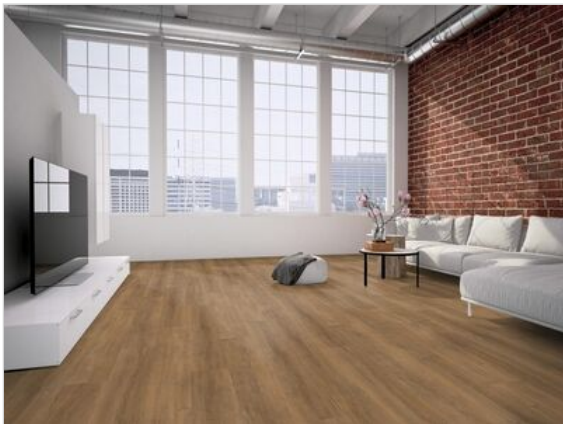

PR Flooring BA Vinylboden Eiche Santini Struktur mit Holzprägung Rigid / SPC Landhausdiele

22,99 €/m²

Paketinhalt 3.091 m² (14 Stück)

Hersteller	PR Flooring
Serie	BA
Artikelnummer	61410-KC
Produktgruppe	Vinylboden
Produktaufbau	Rigid / SPC
Fugenbild	4-seitige Minifase
inkl. Trittschaldämmung	Ja
Fußbodenheizung	Ja
Bestell-/Lieferzeit	Innerhalb von 24 h versandfertig, Versandzeit 1-4 Werktage
Feuchtraumeignung	Ja
Stück pro Paket	14
Oberflächenhaptik	Struktur mit Holzprägung
Optik	Landhausdiele
Dekor	Eiche Santini
Maße	1220x181x4,5 mm
Nutzungsklasse	23/31
Qualität	1. Wahl
Verbindung	Click-Verbindung
	Ja
	muster
Länge mm	1220 mm
	4.5 mm
Breite mm	181 mm