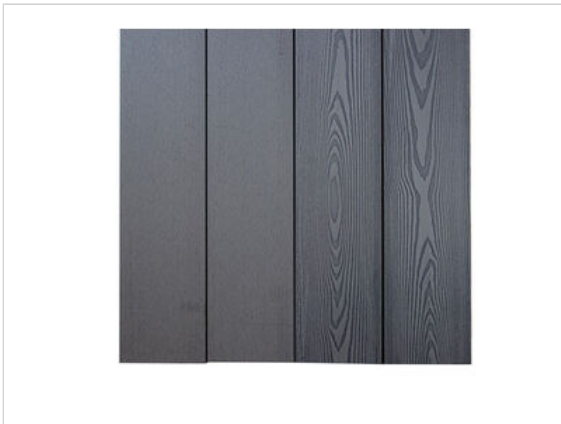

PR Flooring BPC Terrassendiele Silver Cedar Holzstruktur / glatt Massivprofil Clever

**9,00 €/m**

Paketinhalt 4  
m

<b>Hersteller</b>	PR Flooring
<b>Serie</b>	BPC
<b>Artikelnummer</b>	A0013893
<b>Produktgruppe</b>	Terrassendiele
<b>Produktaufbau</b>	Massivprofil
<b>inkl. Trittschaldämmung</b>	Nein
<b>Fußbodenheizung</b>	Nein
<b>Bestell-/Lieferzeit</b>	Lieferzeit 2-10 Werktage
<b>Feuchtraumeignung</b>	Nein
<b>Oberflächenhaptik</b>	Holzstruktur / glatt
<b>Dekor</b>	Silver Cedar
<b>Maße</b>	4000x120x19,5 mm
<b>Qualität</b>	1. Wahl
<b>Länge mm</b>	4000 mm
	19,5 mm
<b>Breite mm</b>	120 mm