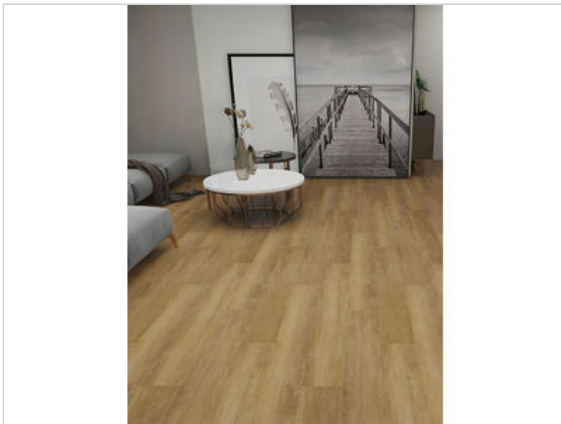

PR Flooring Check one Vinylboden Alteno Eiche Strukturprägung Rigid Landhausdiele 1220x229x5 mm

36,99 €/m²

Paketinhalt 2.235 m² (8 Stück)

Hersteller	PR Flooring
Serie	Check one
Artikelnummer	2072
Produktgruppe	Vinylboden
Produktaufbau	Rigid
Fugenbild	4-seitige Fase
inkl. Trittschaldämmung	Ja
Fußbodenheizung	Ja
Bestell-/Lieferzeit	Lieferzeit 2-10 Werktage
Feuchtraumeignung	Ja
Stück pro Paket	8
Herstellergarantie	15 Jahre bei privater Nutzung
Oberflächenhaptik	Strukturprägung
Optik	Landhausdiele
Dekor	Alteno Eiche
Maße	1220x229x5 mm
Nutzungsklasse	23/33/42
Qualität	1. Wahl
Verbindung	Click-Verbindung
Länge mm	1220 mm
Stärke mm	5 mm
Breite mm	229 mm