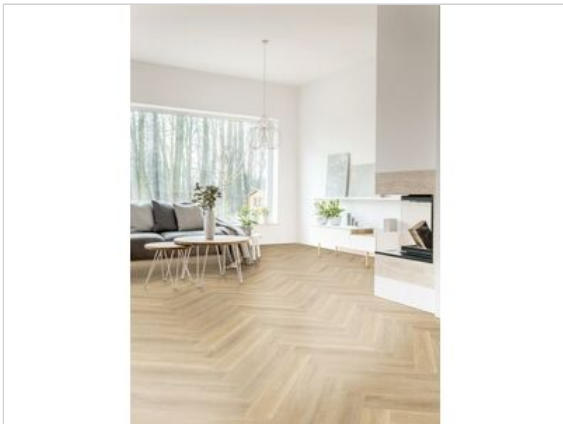

PR Flooring Check one Vinylboden Prenzlau Eiche Strukturprägung Rigid Fischgrät

34,99 €/m²

Paketinhalt 1.752 m² (20 Stück)

Hersteller	PR Flooring
Serie	Check one
Artikelnummer	2074H
Produktgruppe	Vinylboden
Produktaufbau	Rigid
Fugenbild	4-seitige Fase
inkl. Trittschaldämmung	Ja
Fußbodenheizung	Ja
Bestell-/Lieferzeit	Innerhalb von 24 h versandfertig, Versandzeit 1-4 Werktage
Feuchtraumeignung	Ja
Stück pro Paket	20
Herstellergarantie	15 Jahre bei privater Nutzung
Oberflächenhaptik	Strukturprägung
Optik	Fischgrät
EAN Nummer	4250055110452
Dekor	Prenzlau Eiche
Maße	592x148x5,5 mm
Nutzungsklasse	23/33/42
Qualität	1. Wahl
Verbindung	Click-Verbindung
Länge mm	592 mm
	5,5 mm
Breite mm	148 mm