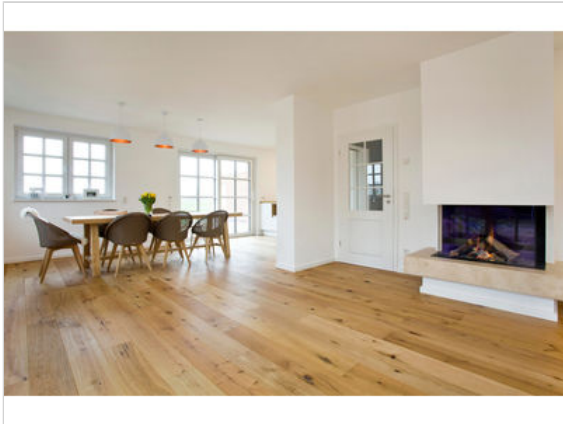

PR Flooring PR Collection Parkett Eiche ausdrucksstark handgehobelt natur geölt Landhausdiele
1900x190x14mm

49,99 €/m²

Paketinhalt 2.888 m² (8 Stück)

Hersteller	PR Flooring
Serie	PR Collection
Artikelnummer	EHR189-A
Produktgruppe	Parkett
Holzart	Eiche
Fugenbild	4-seitige Fuge
inkl. Trittschaldämmung	Nein
Fußbodenheizung	Ja
Bestell-/Lieferzeit	Innerhalb von 24 h versandfertig, Versandzeit 1-4 Werktage
Feuchtraumeignung	Nein
Stück pro Paket	8
Nutzschicht	ca. 3,0 mm
Oberflächenhaptik	handgehobelt natur geölt
Optik	Landhausdiele
Sortierung	ausdrucksstark
Maße	1900x190x14mm
Qualität	1. Wahl
Verbindung	Click-Verbindung
Länge mm	1900 mm
Stärke mm	14 mm
Breite mm	189 mm