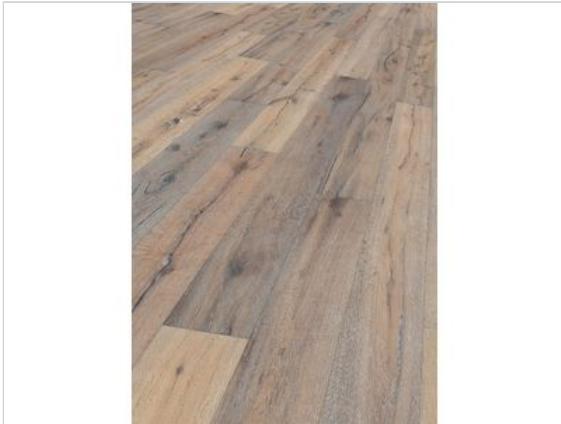

PR Flooring base.59 Parkett Eiche no.1407 rustic geräuchert-stark gebürstet-weiß gewaschen-weißgeölt Landhausdielen

57,99 €/m²

Paketinhalt 2.888 m² (8 Stück)

Hersteller	PR Flooring
Serie	base.59
Artikelnummer	PR1407
Produktgruppe	Parkett
Holzart	Eiche no.1407
Fugenbild	2-seitige Fuge
inkl. Trittschaldämmung	Nein
Fußbodenheizung	Ja
Bestell-/Lieferzeit	Innerhalb von 24 h versandfertig, Versandzeit 1-4 Werktage
Feuchtraumeignung	Nein
Stück pro Paket	8
Nutzschicht	ca. 3 mm
Oberflächenhaptik	geräuchert-stark gebürstet-weiß gewaschen-weißgeölt
Oberflächenschutz	weißgeölt
Optik	Landhausdielen
Sortierung	rustic
Maße	1900x190x14 mm
Qualität	1. Wahl
Verbindung	Click-Verbindung
	Ja
	muster
Länge mm	1900 mm
	14 mm
Breite mm	190 mm