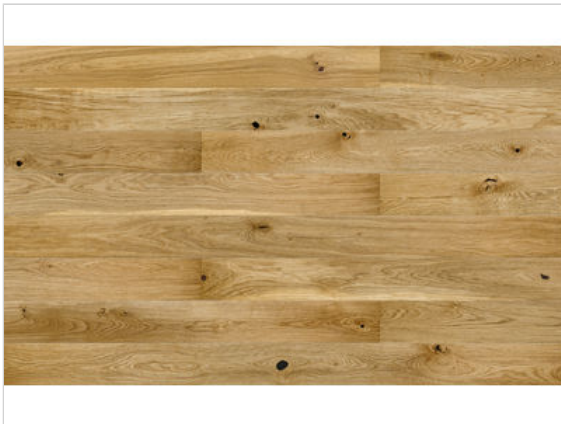

PR Flooring PR Collection Parkett Eiche Rustic ausdrucksstark gebürstet naturgeölt Landhausdielen

40,00 €/m²

Paketinhalt 2.26 m² (7 Stück)

Hersteller	PR Flooring
Serie	PR Collection
Artikelnummer	PR14180
Produktgruppe	Parkett
Holzart	Eiche Rustic
Fugenbild	4-seitige Fuge
inkl. Trittschaldämmung	Nein
Fußbodenheizung	Ja
Bestell-/Lieferzeit	Aktuell nicht verfügbar
Feuchtraumeignung	Nein
Stück pro Paket	7
Nutzschicht	ca. 2,5 mm
Oberflächenhaptik	gebürstet naturgeölt
Optik	Landhausdielen
Sortierung	ausdrucksstark
Maße	1800x180x14 mm
Qualität	1. Wahl
Verbindung	Click-Verbindung
	Ja
	muster
Länge mm	1800 mm
	14 mm
Breite mm	180 mm