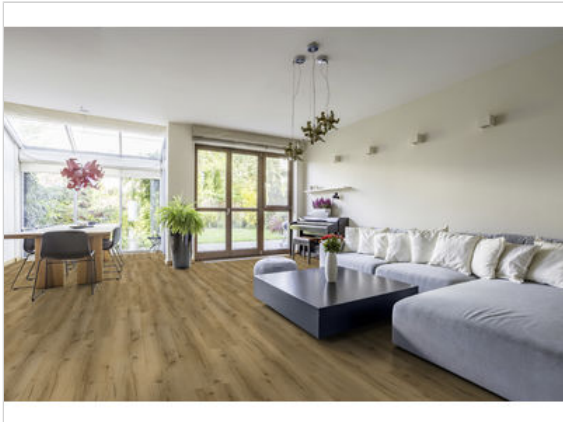

PR Flooring PR Collection Vinylboden Eiche Palazzo Synchronstruktur Landhausdiele 1520x228x5 mm

32,99 €/m²

Paketinhalt 2.772 m² (8 Stück)

Hersteller	PR Flooring
Serie	PR Collection
Artikelnummer	NF05
Produktgruppe	Vinylboden
Fugenbild	4-seitige Fase
inkl. Trittschaldämmung	Ja
Fußbodenheizung	Ja
Bestell-/Lieferzeit	Innerhalb von 24 h versandfertig, Versandzeit 1-4 Werktage
Feuchtraumeignung	Ja
Stück pro Paket	8
Herstellergarantie	15 Jahre bei privater Nutzung
Oberflächenhaptik	Synchronstruktur
Optik	Landhausdiele
Dekor	Eiche Palazzo
Maße	1520x228x5 mm
Nutzungsklasse	23/33/42
Qualität	1. Wahl
Verbindung	Click-Verbindung
Länge mm	1520 mm
Stärke mm	5 mm
Breite mm	228 mm