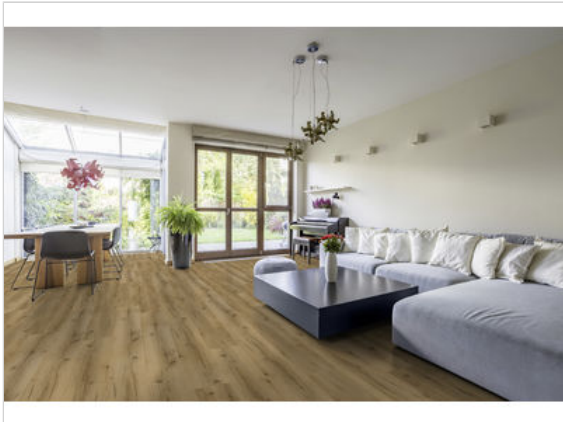

PR Flooring PR Collection Vinylboden Eiche Palazzo Synchronstruktur Landhausdiele 1520x228x5 mm

**32,99 €/m<sup>2</sup>**

Paketinhalt 2.772 m<sup>2</sup> (8 Stück)

<b>Hersteller</b>	PR Flooring
<b>Serie</b>	PR Collection
<b>Artikelnummer</b>	NF05
<b>Produktgruppe</b>	Vinylboden
<b>Fugenbild</b>	4-seitige Fase
<b>inkl. Trittschaldämmung</b>	Ja
<b>Fußbodenheizung</b>	Ja
<b>Bestell-/Lieferzeit</b>	Innerhalb von 24 h versandfertig, Versandzeit 1-4 Werktage
<b>Feuchtraumeignung</b>	Ja
<b>Stück pro Paket</b>	8
<b>Herstellergarantie</b>	15 Jahre bei privater Nutzung
<b>Oberflächenhaptik</b>	Synchronstruktur
<b>Optik</b>	Landhausdiele
<b>Dekor</b>	Eiche Palazzo
<b>Maße</b>	1520x228x5 mm
<b>Nutzungsklasse</b>	23/33/42
<b>Qualität</b>	1. Wahl
<b>Verbindung</b>	Click-Verbindung
<b>Länge mm</b>	1520 mm
<b>Stärke mm</b>	5 mm
<b>Breite mm</b>	228 mm