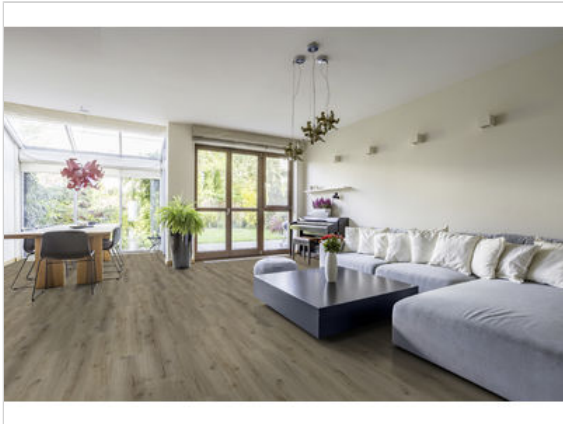

PR Flooring PR Collection Vinylboden Eiche Castello Synchronstruktur Rigid / SPC Landhausdiele
1520x228x5 mm

32,99 €/m²

Paketinhalt 2.772 m² (8 Stück)

Hersteller	PR Flooring
Serie	PR Collection
Artikelnummer	NF07
Produktgruppe	Vinylboden
Produktaufbau	Rigid / SPC
Fugenbild	4-seitige Fase
inkl. Trittschaldämmung	Ja
Fußbodenheizung	Ja
Bestell-/Lieferzeit	Innerhalb von 24 h versandfertig, Versandzeit 1-4 Werktage
Feuchtraumeignung	Ja
Stück pro Paket	8
Herstellergarantie	15 Jahre bei privater Nutzung
Oberflächenhaptik	Synchronstruktur
Optik	Landhausdiele
Dekor	Eiche Castello
Maße	1520x228x5 mm
Nutzungsklasse	23/33/42
Qualität	1. Wahl
Verbindung	Click-Verbindung
Länge mm	1520 mm
Stärke mm	5 mm
Breite mm	228 mm