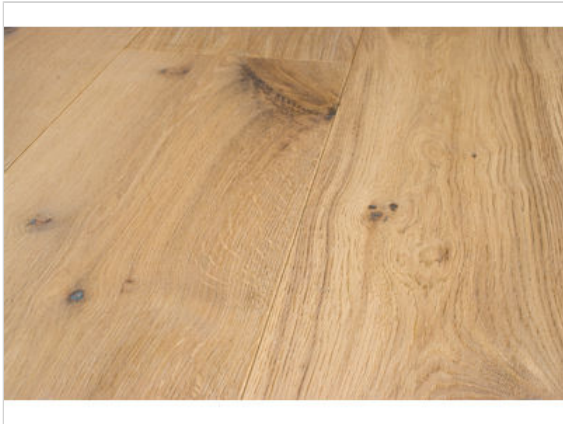

Style Flooring Grand Parkett DP224 Eiche Basel Landhausdiele Rustikal Weiß Öl, leicht gekälkt, gebürstet Landhausdiele 2200x220x15 mm

72,38 €/m²

Paketinhalt 2.904 m² (6 Stück)

| | |
|--------------------------------|------------------------------------------------------------|
| Hersteller | Style Flooring |
| Serie | Grand |
| Artikelnummer | EBASE220 |
| Produktgruppe | Parkett |
| Holzart | DP224 Eiche Basel Landhausdiele |
| Fugenbild | 4-seitige Fuge |
| inkl. Trittschaldämmung | Nein |
| Fußbodenheizung | Ja |
| Bestell-/Lieferzeit | Innerhalb von 24 h versandfertig, Versandzeit 1-4 Werktage |
| Feuchtraumeignung | Nein |
| Stück pro Paket | 6 |
| Nutzschicht | ca. 3 mm |
| Oberflächenhaptik | Weiß Öl, leicht gekälkt, gebürstet |
| Optik | Landhausdiele |
| Sortierung | Rustikal |
| Maße | 2200x220x15 mm |
| Qualität | 1. Wahl |
| Verbindung | Dropdown Klick |
| Länge mm | 2200 mm |
| Stärke mm | 15 mm |
| Breite mm | 220 mm |