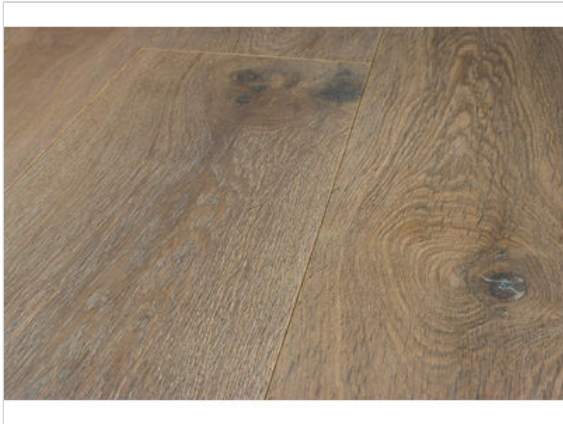

Style Flooring Grand Parkett DP224 Eiche Luzern Landhausdiele Rustikal Weiß Öl, gebürstet
Landhausdiele

76,90 €/m²

Paketinhalt 2.904 m² (6 Stück)

Hersteller	Style Flooring
Serie	Grand
Artikelnummer	EGGW220
Produktgruppe	Parkett
Holzart	DP224 Eiche Luzern Landhausdiele
Fugenbild	4-seitige Fuge
inkl. Trittschaldämmung	Nein
Fußbodenheizung	Ja
Bestell-/Lieferzeit	Innerhalb von 24 h versandfertig, Versandzeit 1-4 Werktage
Feuchtraumeignung	Nein
Stück pro Paket	6
Nutzschicht	ca. 3 mm
Oberflächenhaptik	Weiß Öl, gebürstet
Optik	Landhausdiele
Sortierung	Rustikal
Maße	2200x220x15 mm
Qualität	1. Wahl
Verbindung	Dropdown Klick
Länge mm	2200 mm
	15 mm
Breite mm	220 mm