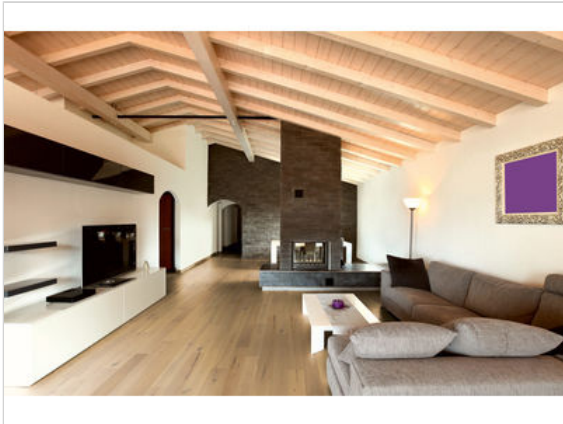

Style Flooring Handgehobelt Parkett DP193 Eiche Piemont ausdrucksstark Weiß Öl, leicht gekälkt, handgehobelt, veraltert Landhausdiele

62,37 €/m²

Paketinhalt 2.873 m² (8 Stück)

Hersteller	Style Flooring
Serie	Handgehobelt
Artikelnummer	EPIEM189
Produktgruppe	Parkett
Holzart	DP193 Eiche Piemont
Fugenbild	4-seitige Fuge
inkl. Trittschaldämmung	Nein
Fußbodenheizung	Ja
Bestell-/Lieferzeit	Innerhalb von 24 h versandfertig, Versandzeit 1-4 Werktage
Feuchtraumeignung	Nein
Stück pro Paket	8
Nutzschicht	ca. 3,0 mm
Oberflächenhaptik	Weiß Öl, leicht gekälkt, handgehobelt, veraltert
Optik	Landhausdiele
Sortierung	ausdrucksstark
Maße	1900x189x14mm
Qualität	1. Wahl
Verbindung	Dropdown Klick
Länge mm	1900 mm
	14 mm
Breite mm	189 mm