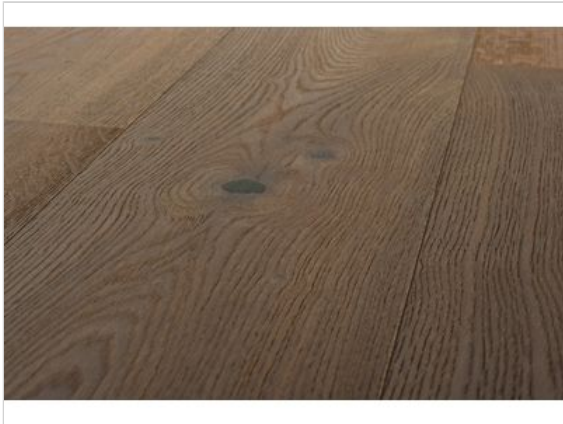

Style Flooring Variation Parkett DP193 Eiche Bergen Rustikal Weiß Öl, geräuchert, gebürstet
Landhausdiele

64,99 €/m²

Paketinhalt 2.873 m² (8 Stück)

Hersteller	Style Flooring
Serie	Variation
Artikelnummer	EGBRW189
Produktgruppe	Parkett
Holzart	DP193 Eiche Bergen
Fugenbild	4-seitige Fuge
inkl. Trittschaldämmung	Nein
Fußbodenheizung	Ja
Bestell-/Lieferzeit	Innerhalb von 24 h versandfertig, Versandzeit 1-4 Werktage
Feuchtraumeignung	Nein
Stück pro Paket	8
Oberflächenhaptik	Weiß Öl, geräuchert, gebürstet
Optik	Landhausdiele
Sortierung	Rustikal
Maße	1900x189x14 mm
Qualität	1. Wahl
Verbindung	Dropdown Klick
	Nein
Länge mm	1900 mm
	14 mm
Breite mm	189 mm