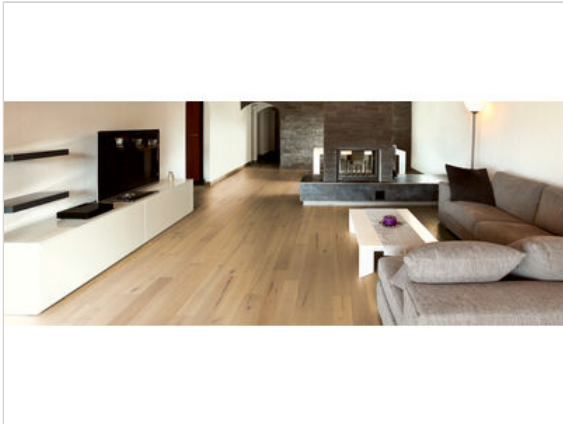

Style Flooring Variation Parkett DP193 Eiche Malmö Landhausdiele Rustikal Weiß Öl, Leicht gekälkt, gebürstet, 4 seitig gefast Landhausdiele 1900x189x14 mm

**57,89 €/m<sup>2</sup>**

Paketinhalt 2.873 m<sup>2</sup> (8 Stück)

<b>Hersteller</b>	Style Flooring
<b>Serie</b>	Variation
<b>Artikelnummer</b>	EMALM189
<b>Produktgruppe</b>	Parkett
<b>Holzart</b>	DP193 Eiche Malmö Landhausdiele
<b>Fugenbild</b>	4-seitige Fuge
<b>inkl. Trittschaldämmung</b>	Nein
<b>Fußbodenheizung</b>	Ja
<b>Bestell-/Lieferzeit</b>	Innerhalb von 24 h versandfertig, Versandzeit 1-4 Werktage
<b>Feuchtraumeignung</b>	Nein
<b>Stück pro Paket</b>	8
<b>Nutzschicht</b>	ca. 3 mm
<b>Oberflächenhaptik</b>	Weiß Öl, Leicht gekälkt, gebürstet, 4 seitig gefast
<b>Optik</b>	Landhausdiele
<b>Sortierung</b>	Rustikal
<b>Maße</b>	1900x189x14 mm
<b>Qualität</b>	1. Wahl
<b>Verbindung</b>	Dropdown Klick
<b>Länge mm</b>	1900 mm
<b>Stärke mm</b>	14 mm
<b>Breite mm</b>	189 mm