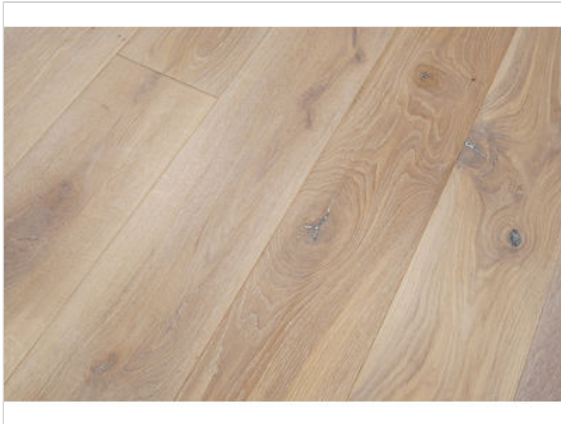

Style Flooring Wildeiche Parkett DP194 Eiche Salzburg Landhausdielen Weiß Öl, Leicht gekälkt, gebürstet, handgehobelt, gerundete Kanten Landhausdielen

69,99 €/m²

Paketinhalt 2.873 m² (8 Stück)

Hersteller	Style Flooring
Serie	Wildeiche
Artikelnummer	WRW189
Produktgruppe	Parkett
Holzart	DP194 Eiche Salzburg Landhausdielen
Fugenbild	2-seitige Fuge
Fußbodenheizung	Ja
Bestell-/Lieferzeit	Innerhalb von 24 h versandfertig, Versandzeit 1-4 Werktage
Feuchtraumeignung	Nein
Stück pro Paket	8
Nutzschicht	ca. 4 mm
Oberfläche	Weiß Öl, Leicht gekälkt, gebürstet, handgehobelt, gerundete Kanten
Optik	Landhausdielen
Sortierung	Rustikal
Maße	19000x189x15 mm
Qualität	1. Wahl
Verbindung	Dropdown Klick