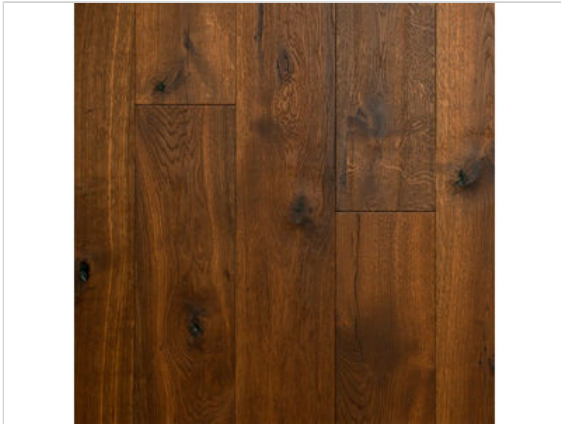

Style Flooring Wildeiche Parkett DP194 Eiche Seefeld Landhausdiele Rustikal Natur Öl, geräuchert, gebürstet, handgehobelt, gerundete Kanten Landhausdiele

74,99 €/m²

Paketinhalt 2.873 m² (8 Stück)

Hersteller	Style Flooring
Serie	Wildeiche
Artikelnummer	WGR189
Produktgruppe	Parkett
Holzart	DP194 Eiche Seefeld Landhausdiele
Fugenbild	4-seitiger Fase
inkl. Trittschaldämmung	Nein
Fußbodenheizung	Ja
Bestell-/Lieferzeit	Innerhalb von 24 h versandfertig, Versandzeit 1-4 Werktage
Feuchtraumeignung	Nein
Stück pro Paket	8
Nutzschicht	ca. 4 mm
Oberflächenhaptik	Natur Öl, geräuchert, gebürstet, handgehobelt, gerundete Kanten
Optik	Landhausdiele
Sortierung	Rustikal
Maße	1900x189x15 mm
Qualität	1. Wahl
Verbindung	Dropdown Klick
Länge mm	1900 mm
	15 mm
Breite mm	189 mm