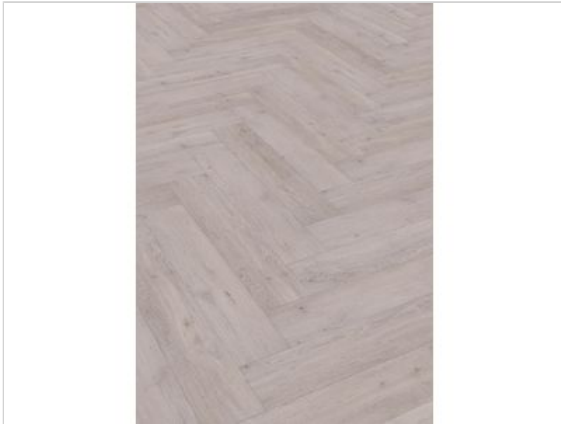

ter Hürne Classic Choice Vinylboden C02a Eiche Helsinki gebürstet matt Rigid / SPC Fischgrät  
743x145x6 mm

**46,74 €/m<sup>2</sup>**

Paketinhalt 1.077 m<sup>2</sup> (10 Stück)

<b>Hersteller</b>	ter Hürne
<b>Serie</b>	Classic Choice
<b>Artikelnummer</b>	1101240602
<b>Produktgruppe</b>	Vinylboden
<b>Produktaufbau</b>	Rigid / SPC
<b>Fugenbild</b>	V-Fuge umlaufend
<b>inkl. Trittschaldämmung</b>	Ja
<b>Fußbodenheizung</b>	Ja
<b>Bestell-/Lieferzeit</b>	Lieferzeit 2-10 Werktage
<b>Feuchtraumeignung</b>	Ja
<b>Stück pro Paket</b>	10
<b>Herstellergarantie</b>	20 Jahre Garantie Wohnbereich
<b>Nutzschicht</b>	0,55
<b>Oberflächenhaptik</b>	gebürstet matt
<b>Optik</b>	Fischgrät
<b>EAN Nummer</b>	4012853152528
<b>Dekor</b>	C02a Eiche Helsinki
<b>Maße</b>	743x145x6 mm
<b>Nutzungsklasse</b>	23/34
<b>Qualität</b>	1.Wahl
<b>Verbindung</b>	Click-Verbindung
<b>Länge mm</b>	743 mm
<b>Stärke mm</b>	6 mm
<b>Breite mm</b>	145 mm