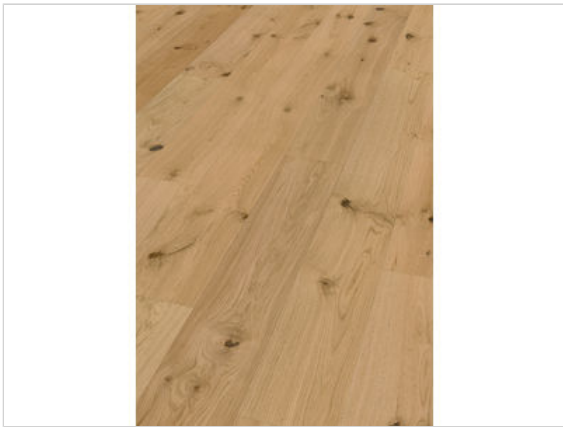

ter Hürne Classic Collection Hywood Z03A Eiche Wind Cave gebürstet extramatt Landhausdiele

69,98 €/m²

Paketinhalt 2.047 m² (4 Stück)

Hersteller	ter Hürne
Serie	Classic Collection
Artikelnummer	1101280202
Produktgruppe	Hywood
Fugenbild	Microfase umlaufend
inkl. Trittschaldämmung	Nein
Fußbodenheizung	Ja
Bestell-/Lieferzeit	Lieferzeit 2-10 Werktage
Feuchtraumeignung	Ja
Stück pro Paket	4
Oberflächenhaptik	gebürstet extramatt
Optik	Landhausdiele
EAN Nummer	4012853159480
Dekor	Z03A Eiche Wind Cave
Maße	2197x233x11 mm
Qualität	1. Wahl
Verbindung	CLICKitEASY Pro
	Nein
	kein Muster
Länge mm	2197 mm
	11 mm
Breite mm	233 mm