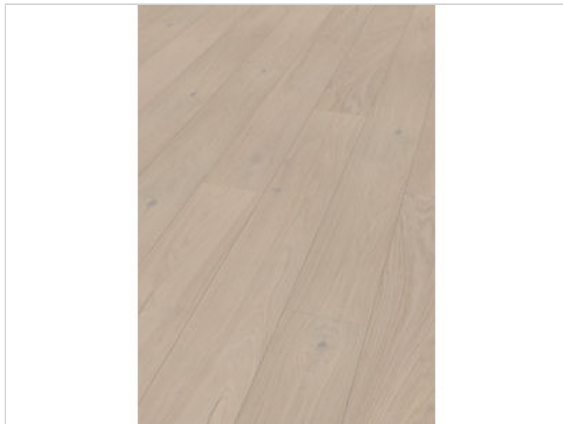

ter Hürne Classic Collection Hywood Z06A Eiche Veluwe gebürstet extramatt Landhausdiele

74,99 €/m²

Paketinhalt 2.047 m² (4 Stück)

Hersteller	ter Hürne
Serie	Classic Collection
Artikelnummer	1101280222
Produktgruppe	Hywood
Fugenbild	Microfase umlaufend
inkl. Trittschaldämmung	Nein
Fußbodenheizung	Ja
Bestell-/Lieferzeit	Lieferzeit 2-10 Werktage
Feuchtraumeignung	Ja
Stück pro Paket	4
Oberflächenhaptik	gebürstet extramatt
Optik	Landhausdiele
EAN Nummer	4012853160868
Dekor	Z06A Eiche Veluwe
Maße	2197x233x11 mm
Qualität	1. Wahl
Verbindung	CLICKitEASY Pro
Länge mm	2197 mm
	11 mm
Breite mm	233 mm