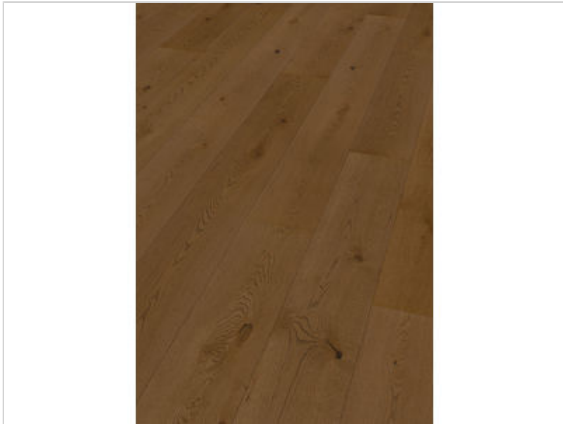

ter Hürne Classic Collection Hywood Z07A Eiche Reivo gebürstet extramatt Landhausdiele 2197x233x11 mm

Hersteller	ter Hürne
Serie	Classic Collection
Artikelnummer	1101280213
Produktgruppe	Hywood
Fugensbild	Microfase umlaufend
inkl. Trittschaldämmung	Nein
Fußbodenheizung	Ja
Bestell-/Lieferzeit	Lieferzeit 2-10 Werktage
Feuchtraumeignung	Ja
Stück pro Paket	4
Oberflächenhaptik	gebürstet extramatt
Optik	Landhausdiele
EAN Nummer	4012853159596
Dekor	Z07A Eiche Reivo
Maße	2197x233x11 mm
Qualität	1. Wahl
Verbindung	CLICKitEASY Pro
Länge mm	2197 mm
	11 mm
Breite mm	233 mm