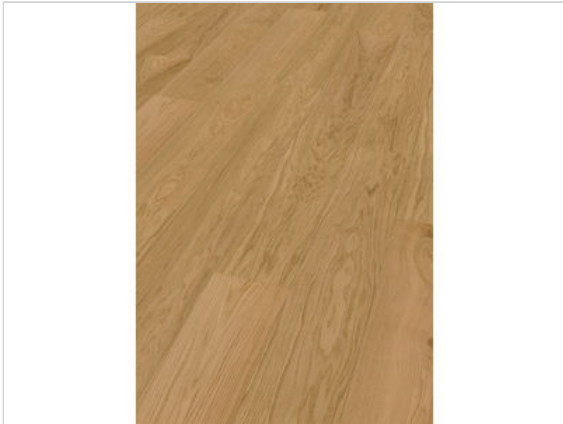

ter Hürne Classic Collection Hywood Z08A Eiche Capitol Reef gebürstet extramatt Landhausdiele
2197x233x11 mm

76,99 €/m²

Paketinhalt 2.047 m² (4 Stück)

Hersteller	ter Hürne
Serie	Classic Collection
Artikelnummer	1101280200
Produktgruppe	Hywood
Fugenbild	Microfase umlaufend
inkl. Trittschaldämmung	Nein
Fußbodenheizung	Ja
Bestell-/Lieferzeit	Lieferzeit 2-10 Werktage
Feuchtraumeignung	Ja
Stück pro Paket	4
Oberflächenhaptik	gebürstet extramatt
Optik	Landhausdiele
EAN Nummer	4012853159466
Dekor	Z08A Eiche Capitol Reef
Maße	2197x233x11 mm
Qualität	1. Wahl
Verbindung	CLICKitEASY Pro
Länge mm	2197 mm
Stärke mm	11 mm
Breite mm	233 mm