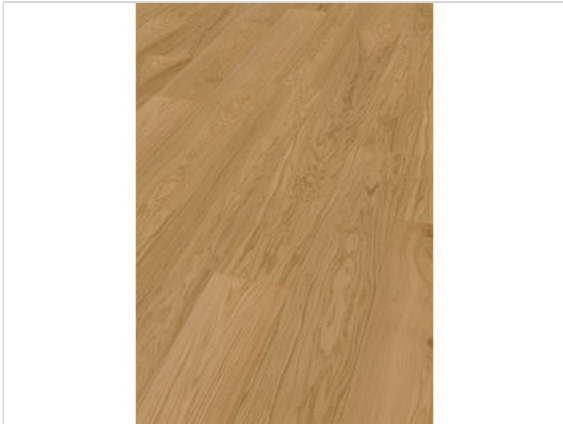

ter Hürne Classic Collection Hywood Z08A Eiche Capitol Reef gebürstet extramatt Landhausdiele
2197x233x11 mm

Hersteller	ter Hürne
Serie	Classic Collection
Artikelnummer	1101280200
Produktgruppe	Hywood
Fugensbild	Microfase umlaufend
inkl. Trittschaldämmung	Nein
Fußbodenheizung	Ja
Bestell-/Lieferzeit	Lieferzeit 2-10 Werktage
Feuchtraumeignung	Ja
Stück pro Paket	4
Oberflächenhaptik	gebürstet extramatt
Optik	Landhausdiele
EAN Nummer	4012853159466
Dekor	Z08A Eiche Capitol Reef
Maße	2197x233x11 mm
Qualität	1. Wahl
Verbindung	CLICKitEASY Pro
Länge mm	2197 mm
Stärke mm	11 mm
Breite mm	233 mm