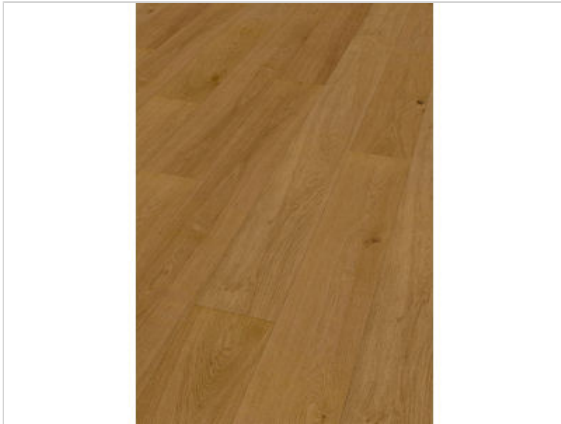

ter Hürne Classic Collection Hywood Z10A Eiche Val Cama gebürstet extramatt Landhausdiele
2197x233x11 mm

74,99 €/m²

Paketinhalt 2.047 m² (4 Stück)

Hersteller	ter Hürne
Serie	Classic Collection
Artikelnummer	1101280211
Produktgruppe	Hywood
Fugensbild	Microfase umlaufend
inkl. Trittschaldämmung	Nein
Fußbodenheizung	Ja
Bestell-/Lieferzeit	Lieferzeit 2-10 Werktage
Feuchtraumeignung	Ja
Stück pro Paket	4
Oberflächenhaptik	gebürstet extramatt
Optik	Landhausdiele
EAN Nummer	4012853159572
Dekor	Z10A Eiche Val Cama
Maße	2197x233x11 mm
Qualität	1. Wahl
Verbindung	CLICKitEASY Pro
Länge mm	2197 mm
Stärke mm	11 mm
Breite mm	233 mm