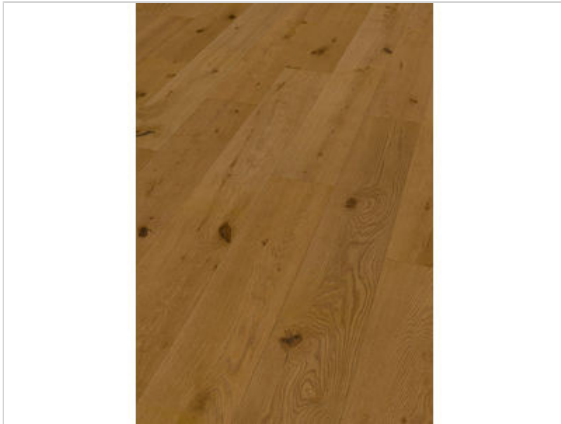

ter Hürne Classic Collection Hywood Z13A Eiche Iraty gebürstet extramatt Landhausdiele 2197x233x11 mm

Hersteller	ter Hürne
Serie	Classic Collection
Artikelnummer	1101280212
Produktgruppe	Hywood
Fugenbild	Microfase umlaufend
inkl. Trittschaldämmung	Nein
Fußbodenheizung	Ja
Bestell-/Lieferzeit	Lieferzeit 2-10 Werktage
Feuchtraumeignung	Ja
Stück pro Paket	4
Oberflächenhaptik	gebürstet extramatt
Optik	Landhausdiele
EAN Nummer	4012853159589
Dekor	Z13A Eiche Iraty
Maße	2197x233x11 mm
Qualität	1. Wahl
Verbindung	CLICKitEASY Pro
Länge mm	2197 mm
Stärke mm	11 mm
Breite mm	233 mm