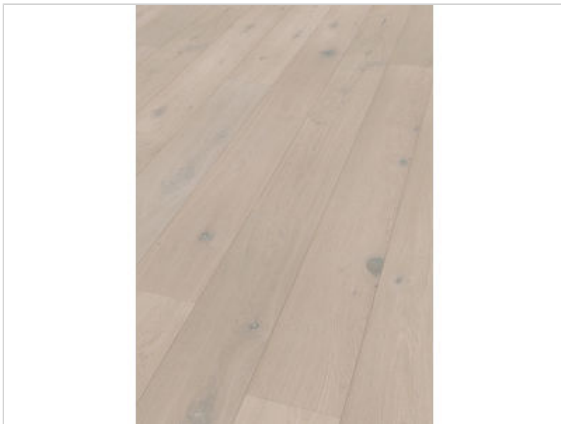

ter Hürne Classic Collection Hywood Z14A Eiche Val Grande gebürstet extramatt Landhausdiele

74,78 €/m²

Paketinhalt 2.047 m² (4 Stück)

Hersteller	ter Hürne
Serie	Classic Collection
Artikelnummer	1101280216
Produktgruppe	Hywood
Fugenbild	Microfase umlaufend
inkl. Trittschaldämmung	Nein
Fußbodenheizung	Ja
Bestell-/Lieferzeit	Lieferzeit 2-10 Werktage
Feuchtraumeignung	Ja
Stück pro Paket	4
Oberflächenhaptik	gebürstet extramatt
Optik	Landhausdiele
EAN Nummer	4012853159626
Dekor	Z14A Eiche Val Grande
Maße	2197x233x11 mm
Qualität	1. Wahl
Verbindung	CLICKitEASY Pro
Länge mm	2197
	11
Breite mm	233