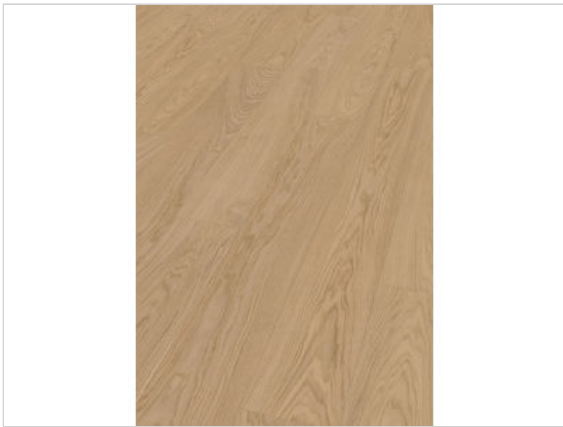

ter Hürne Classic Collection Hywood Z16A Eiche Nordens Ark gebürstet extramatt Landhausdiele

76,99 €/m²

Paketinhalt 2.047 m² (4 Stück)

Hersteller	ter Hürne
Serie	Classic Collection
Artikelnummer	1101280203
Produktgruppe	Hywood
Fugenbild	Microfase umlaufend
inkl. Trittschaldämmung	Nein
Fußbodenheizung	Ja
Bestell-/Lieferzeit	Lieferzeit 2-10 Werktage
Feuchtraumeignung	Ja
Stück pro Paket	4
Oberflächenhaptik	gebürstet extramatt
Optik	Landhausdiele
EAN Nummer	4012853159497
Dekor	Z16A Eiche Nordens Ark
Maße	2197x233x11 mm
Qualität	1. Wahl
Verbindung	CLICKitEASY Pro
Länge mm	2197 mm
	11 mm
Breite mm	233 mm