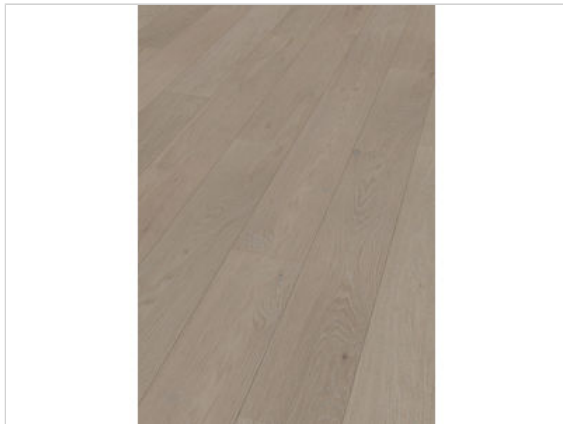

ter Hürne Classic Collection Hywood Z17A Eiche Ordesa gebürstet extramatt Landhausdiele

74,78 €/m²

Paketinhalt 2.047 m² (4 Stück)

Hersteller	ter Hürne
Serie	Classic Collection
Artikelnummer	1101280224
Produktgruppe	Hywood
Fugenbild	Microfase umlaufend
inkl. Trittschaldämmung	Nein
Fußbodenheizung	Ja
Bestell-/Lieferzeit	Lieferzeit 2-10 Werktage
Feuchtraumeignung	Ja
Stück pro Paket	4
Oberflächenhaptik	gebürstet extramatt
Optik	Landhausdiele
EAN Nummer	4012853160905
Dekor	Z17A Eiche Ordesa
Maße	2197x233x11 mm
Qualität	1. Wahl
Verbindung	CLICKitEASY Pro
Länge mm	2197
	11
Breite mm	233