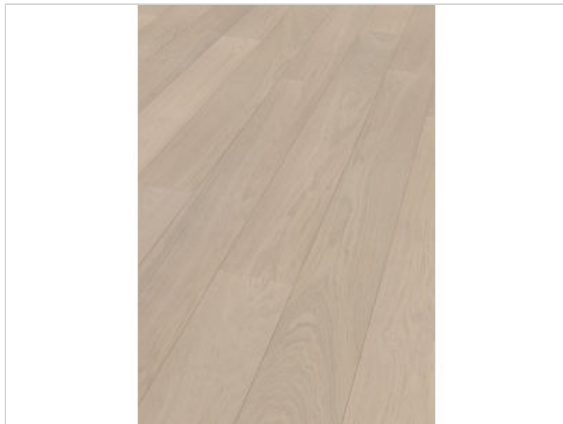

ter Hürne Classic Collection Hywood Z19A Eiche Una gebürstet extramatt Landhausdiele

**76,99 €/m<sup>2</sup>**

Paketinhalt 2.047 m<sup>2</sup> (4 Stück)

<b>Hersteller</b>	ter Hürne
<b>Serie</b>	Classic Collection
<b>Artikelnummer</b>	1101280223
<b>Produktgruppe</b>	Hywood
<b>Fugenbild</b>	Microfase umlaufend
<b>inkl. Trittschaldämmung</b>	Nein
<b>Fußbodenheizung</b>	Ja
<b>Bestell-/Lieferzeit</b>	Lieferzeit 2-10 Werktage
<b>Feuchtraumeignung</b>	Ja
<b>Stück pro Paket</b>	4
<b>Oberflächenhaptik</b>	gebürstet extramatt
<b>Optik</b>	Landhausdiele
<b>EAN Nummer</b>	4012853160875
<b>Dekor</b>	Z19A Eiche Una
<b>Maße</b>	2197x233x11 mm
<b>Qualität</b>	1. Wahl
<b>Verbindung</b>	CLICKitEASY Pro
<b>Länge mm</b>	2197 mm
	11 mm
<b>Breite mm</b>	233 mm