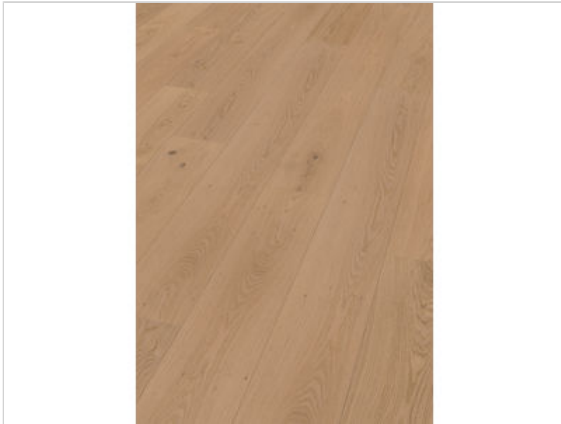

ter Hürne Classic Collection Hywood Z20A Eiche Pirin gebürstet extramatt Landhausdiele 2197x233x11 mm

**74,99 €/m<sup>2</sup>**

Paketinhalt 2.047 m<sup>2</sup> (4 Stück)

<b>Hersteller</b>	ter Hürne
<b>Serie</b>	Classic Collection
<b>Artikelnummer</b>	1101280208
<b>Produktgruppe</b>	Hywood
<b>Fugenbild</b>	Microfase umlaufend
<b>inkl. Trittschaldämmung</b>	Nein
<b>Fußbodenheizung</b>	Ja
<b>Bestell-/Lieferzeit</b>	Lieferzeit 2-10 Werktage
<b>Feuchtraumeignung</b>	Ja
<b>Stück pro Paket</b>	4
<b>Oberflächenhaptik</b>	gebürstet extramatt
<b>Optik</b>	Landhausdiele
<b>EAN Nummer</b>	4012853159541
<b>Dekor</b>	Z20A Eiche Pirin
<b>Maße</b>	2197x233x11 mm
<b>Qualität</b>	1. Wahl
<b>Verbindung</b>	CLICKitEASY Pro
<b>Länge mm</b>	2197 mm
<b>Stärke mm</b>	11 mm
<b>Breite mm</b>	233 mm