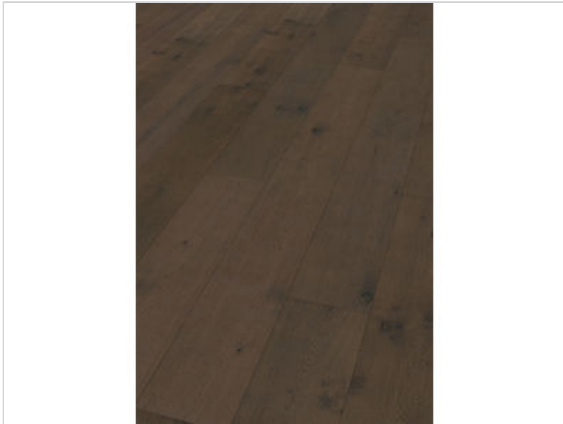

ter Hürne Classic Collection Hywood Z21A Eiche Sumava gebürstet extramatt Landhausdiele  
2197x233x11 mm

|                                |                          |
|--------------------------------|--------------------------|
| <b>Hersteller</b>              | ter Hürne                |
| <b>Serie</b>                   | Classic Collection       |
| <b>Artikelnummer</b>           | 1101280217               |
| <b>Produktgruppe</b>           | Hywood                   |
| <b>Fugensbild</b>              | Microfase umlaufend      |
| <b>inkl. Trittschaldämmung</b> | Nein                     |
| <b>Fußbodenheizung</b>         | Ja                       |
| <b>Bestell-/Lieferzeit</b>     | Lieferzeit 2-10 Werktage |
| <b>Feuchtraumeignung</b>       | Ja                       |
| <b>Stück pro Paket</b>         | 4                        |
| <b>Oberflächenhaptik</b>       | gebürstet extramatt      |
| <b>Optik</b>                   | Landhausdiele            |
| <b>EAN Nummer</b>              | 4012853159633            |
| <b>Dekor</b>                   | Z21A Eiche Sumava        |
| <b>Maße</b>                    | 2197x233x11 mm           |
| <b>Qualität</b>                | 1. Wahl                  |
| <b>Verbindung</b>              | CLICKitEASY Pro          |
| <b>Länge mm</b>                | 2197 mm                  |
| <b>Stärke mm</b>               | 11 mm                    |
| <b>Breite mm</b>               | 233 mm                   |