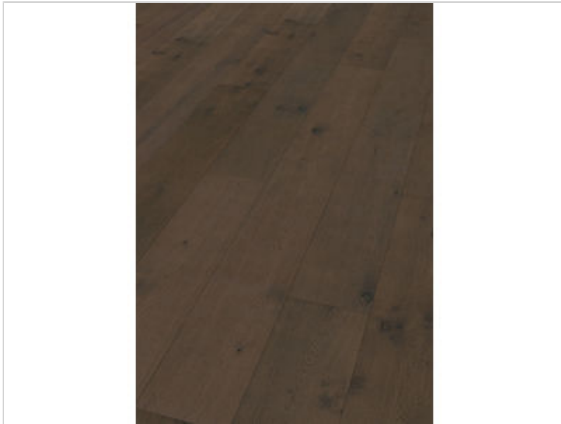

ter Hürne Classic Collection Hywood Z21A Eiche Sumava gebürstet extramatt Landhausdiele  
2197x233x11 mm

**74,99 €/m<sup>2</sup>**

Paketinhalt 2.047 m<sup>2</sup> (4 Stück)

<b>Hersteller</b>	ter Hürne
<b>Serie</b>	Classic Collection
<b>Artikelnummer</b>	1101280217
<b>Produktgruppe</b>	Hywood
<b>Fugensbild</b>	Microfase umlaufend
<b>inkl. Trittschaldämmung</b>	Nein
<b>Fußbodenheizung</b>	Ja
<b>Bestell-/Lieferzeit</b>	Lieferzeit 2-10 Werktage
<b>Feuchtraumeignung</b>	Ja
<b>Stück pro Paket</b>	4
<b>Oberflächenhaptik</b>	gebürstet extramatt
<b>Optik</b>	Landhausdiele
<b>EAN Nummer</b>	4012853159633
<b>Dekor</b>	Z21A Eiche Sumava
<b>Maße</b>	2197x233x11 mm
<b>Qualität</b>	1. Wahl
<b>Verbindung</b>	CLICKitEASY Pro
<b>Länge mm</b>	2197 mm
<b>Stärke mm</b>	11 mm
<b>Breite mm</b>	233 mm