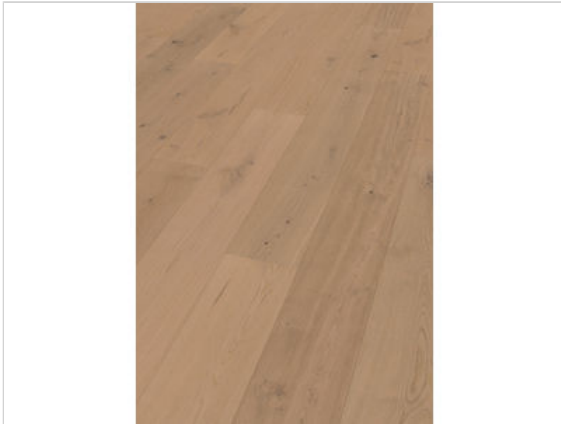

ter Hürne Classic Collection Hywood Z23A Eiche Nieuw Land gebürstet extramatt Landhausdiele  
2197x233x11 mm

**74,99 €/m<sup>2</sup>**

Paketinhalt 2.047 m<sup>2</sup> (4 Stück)

<b>Hersteller</b>	ter Hürne
<b>Serie</b>	Classic Collection
<b>Artikelnummer</b>	1101280209
<b>Produktgruppe</b>	Hywood
<b>Fugenbild</b>	Microfase umlaufend
<b>inkl. Trittschaldämmung</b>	Nein
<b>Fußbodenheizung</b>	Ja
<b>Bestell-/Lieferzeit</b>	Lieferzeit 2-10 Werktage
<b>Feuchtraumeignung</b>	Ja
<b>Stück pro Paket</b>	4
<b>Oberflächenhaptik</b>	gebürstet extramatt
<b>Optik</b>	Landhausdiele
<b>EAN Nummer</b>	4012853159558
<b>Dekor</b>	Z23A Eiche Nieuw Land
<b>Maße</b>	2197x233x11 mm
<b>Qualität</b>	1. Wahl
<b>Verbindung</b>	CLICKitEASY Pro
<b>Länge mm</b>	2197 mm
<b>Stärke mm</b>	11 mm
<b>Breite mm</b>	233 mm