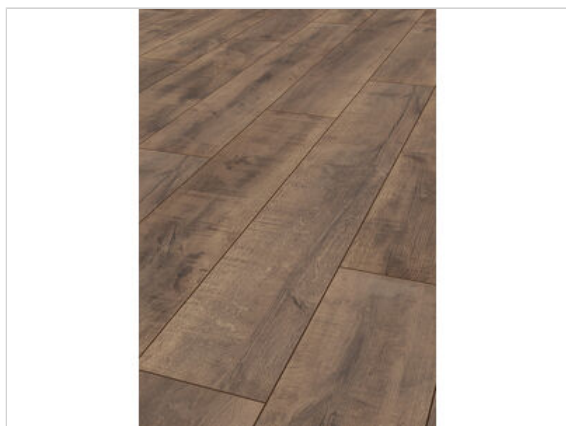

ter Hürne Classic Edition Laminat Eiche Jazz Club linear-gebürstet matt Landhausdiele

20,40 €/m²

Paketinhalt 2.26 m² (9 Stück)

Hersteller	ter Hürne
Serie	Classic Edition
Artikelnummer	1101021821
Produktgruppe	Laminat
Fugenbild	4-seitige V-Fuge
inkl. Trittschaldämmung	Nein
Fußbodenheizung	Ja
Bestell-/Lieferzeit	Lieferzeit 2-10 Werktage
Feuchtraumeignung	Nein
Stück pro Paket	9
Herstellergarantie	ter Hürne Garantie 25 Jahre im Wohnbereich
Oberflächenhaptik	linear-gebürstet matt
Optik	Landhausdiele
EAN Nummer	4012853171277
Dekor	Eiche Jazz Club
Maße	1288x195x8 mm
Nutzungsklasse	23/32
Qualität	1. Wahl
Verbindung	Click-Verbindung
	Ja
	muster
Länge mm	1288 mm
	8 mm
Breite mm	195 mm