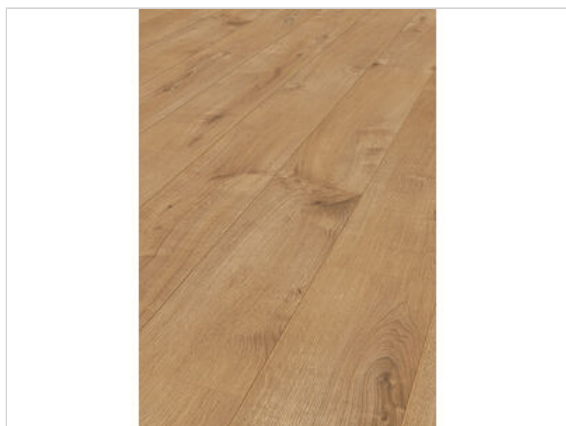

ter Hürne Classic Edition Laminat Eiche Opera House linear-gebürstet matt Landhausdiele

**20,40 €/m<sup>2</sup>**

Paketinhalt 2.26 m<sup>2</sup> (9 Stück)

<b>Hersteller</b>	ter Hürne
<b>Serie</b>	Classic Edition
<b>Artikelnummer</b>	1101021832
<b>Produktgruppe</b>	Laminat
<b>Fugenbild</b>	4-seitige V-Fuge
<b>inkl. Trittschaldämmung</b>	Nein
<b>Fußbodenheizung</b>	Ja
<b>Bestell-/Lieferzeit</b>	Lieferzeit 2-10 Werktage
<b>Feuchtraumeignung</b>	Nein
<b>Stück pro Paket</b>	9
<b>Herstellergarantie</b>	ter Hürne Garantie 25 Jahre im Wohnbereich
<b>Oberflächenhaptik</b>	linear-gebürstet matt
<b>Optik</b>	Landhausdiele
<b>EAN Nummer</b>	4012853171284
<b>Dekor</b>	Eiche Opera House
<b>Maße</b>	1288x195x8 mm
<b>Nutzungsstufe</b>	23/32
<b>Qualität</b>	1. Wahl
<b>Verbindung</b>	Click-Verbindung
	Ja
	muster
<b>Länge mm</b>	1288 mm
	8 mm
<b>Breite mm</b>	195 mm