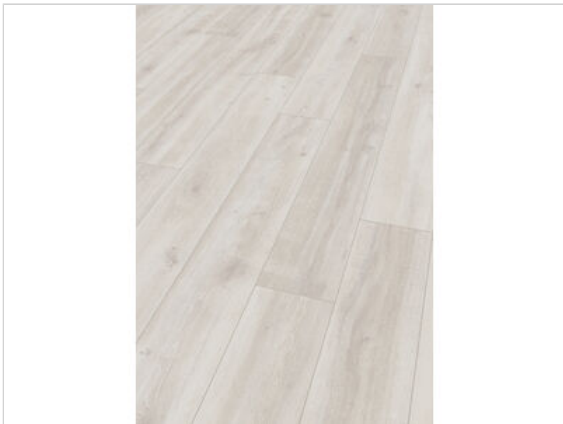

ter Hürne Classic Edition Laminat Eiche Sushi Bar sägerau-gebürstet matt Landhausdiele

**20,40 €/m<sup>2</sup>**

Paketinhalt 2.22 m<sup>2</sup> (9 Stück)

<b>Hersteller</b>	ter Hürne
<b>Serie</b>	Classic Edition
<b>Artikelnummer</b>	1101021820
<b>Produktgruppe</b>	Laminat
<b>Fugenbild</b>	4-seitige V-Fuge
<b>inkl. Trittschaldämmung</b>	Nein
<b>Fußbodenheizung</b>	Ja
<b>Bestell-/Lieferzeit</b>	Lieferzeit 2-10 Werktage
<b>Feuchtraumeignung</b>	Nein
<b>Stück pro Paket</b>	9
<b>Herstellergarantie</b>	ter Hürne Garantie 25 Jahre im Wohnbereich
<b>Oberflächenhaptik</b>	sägerau-gebürstet matt
<b>Optik</b>	Landhausdiele
<b>EAN Nummer</b>	4012853171055
<b>Dekor</b>	Eiche Sushi Bar
<b>Maße</b>	1285x192x8 mm
<b>Nutzungsstufe</b>	23/32
<b>Qualität</b>	1. Wahl
<b>Verbindung</b>	Click-Verbindung
	Ja
	muster
<b>Länge mm</b>	1285 mm
	8 mm
<b>Breite mm</b>	192 mm