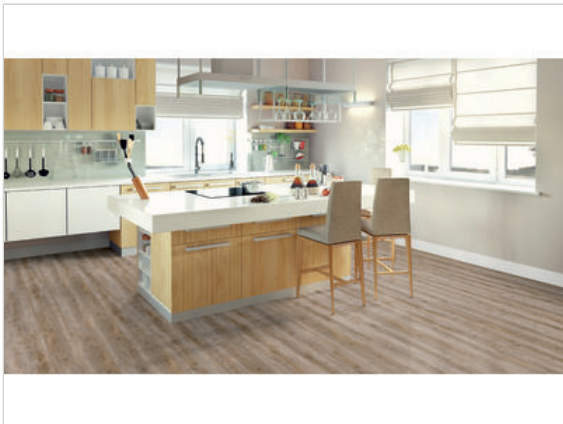

ter Hürne FRIENDS by ter Hürne Vinylboden Pinie Selma gebürstet matt Rigid Landhausdiele

34,49 €/m²

Paketinhalt 2.156 m² (10 Stück)

Hersteller	ter Hürne
Serie	FRIENDS by ter Hürne
Artikelnummer	1188240006
Produktgruppe	Vinylboden
Produktaufbau	Rigid
Fugenbild	4-seitige Fuge
inkl. Trittschaldämmung	Ja
Fußbodenheizung	Ja
Bestell-/Lieferzeit	Lieferzeit 2-10 Werktage
Feuchtraumeignung	Ja
Stück pro Paket	10
Herstellergarantie	15 Jahre bei privater Nutzung
Oberflächenhaptik	gebürstet matt
Optik	Landhausdiele
EAN Nummer	4012853152412
Dekor	Pinie Selma
Maße	1212,85x177,8x5 mm
Nutzungsklasse	23/31
Qualität	1. Wahl
Verbindung	Click-Verbindung
Länge mm	1212,85 mm
	5 mm
Breite mm	177,8 mm