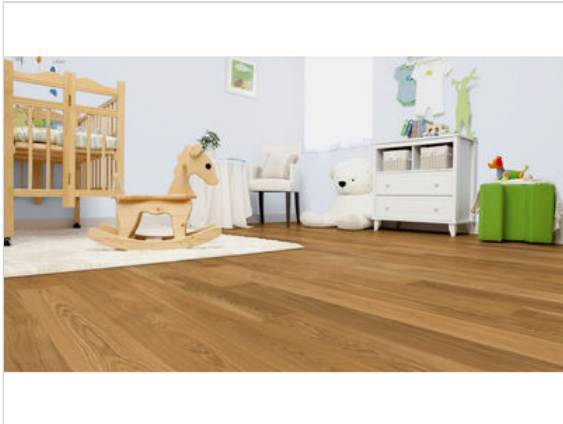

ter Hürne Grand Naturals Collection Parkett ruhig gebürstet, naturgeölt Landhausdiele Naturholz Parkett Eiche 1223 2390x200x13 mm

<b>Hersteller</b>	ter Hürne
<b>Serie</b>	Grand Naturals Collection
<b>Artikelnummer</b>	1101012289
<b>Produktgruppe</b>	Parkett
<b>Fugenbild</b>	V-Fase umlaufend
<b>inkl. Trittschaldämmung</b>	Nein
<b>Fußbodenheizung geeignet</b>	Ja
<b>Bestell-/Lieferzeit</b>	Lieferzeit 2-10 Werktage
<b>Feuchtraumeignung</b>	Nein
<b>Stück pro Paket</b>	7
<b>Herstellergarantie</b>	Ter hürne Garantie 30 Jahre im Wohnbereich
<b>Nutzschicht</b>	ca. 3,5 mm
<b>Oberflächenhaptik</b>	gebürstet, naturgeölt
<b>Oberflächenschutz</b>	naturgeölt
<b>Optik</b>	Landhausdiele
<b>Sortierung</b>	ruhig
<b>EAN Nummer</b>	4012853144417
<b>Maße</b>	2390x200x13 mm
<b>Qualität</b>	1. Wahl
<b>Verbindung</b>	CLICKitEASY
<b>Länge mm</b>	2390 mm
<b>Stärke mm</b>	13 mm
<b>Breite mm</b>	200 mm