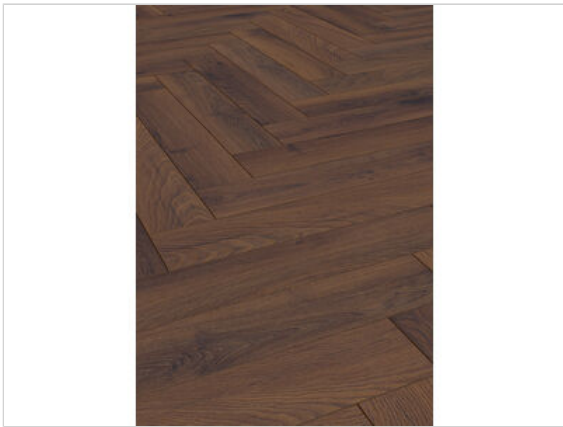

ter Hürne Herringbone Edition Laminat Eiche Estate gealtert matt Fischgrät 630x126x10 mm

28,04 €/m²

Paketinhalt 0.714 m² (9 Stück)

Hersteller	ter Hürne
Serie	Herringbone Edition
Artikelnummer	1101021852
Produktgruppe	Laminat
Fugenbild	4-seitige Fase
inkl. Trittschaldämmung	Nein
Fußbodenheizung	Ja
Bestell-/Lieferzeit	Lieferzeit 2-10 Werktage
Feuchtraumeignung	Nein
Stück pro Paket	9
Herstellergarantie	ter Hürne Garantie 25 Jahre im Wohnbereich
Oberflächenhaptik	gealtert matt
Optik	Fischgrät
EAN Nummer	4012853171239
Dekor	Eiche Estate
Maße	630x126x10 mm
Nutzungsklasse	23/3
Qualität	1. Wahl
Verbindung	Click-Verbindung
Länge mm	630 mm
Breite mm	10 mm
Breite mm	126 mm