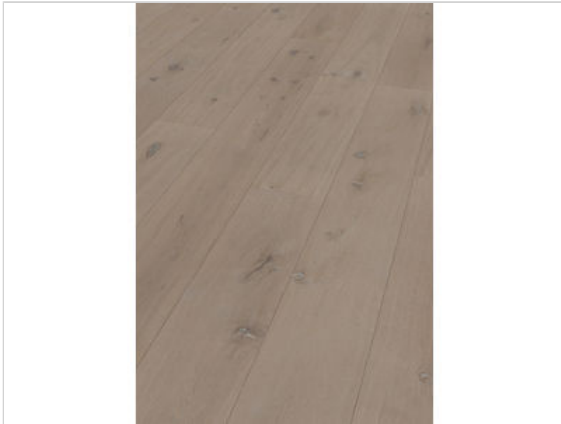

ter Hürne Noblesse Collection Hywood Z02B Eiche Sherwood Forest gebürstet extramatt Schlosddiele  
2375x270x11 mm

**82,99 €/m<sup>2</sup>**

Paketinhalt 2.565 m<sup>2</sup> (4 Stück)

<b>Hersteller</b>	ter Hürne
<b>Serie</b>	Noblesse Collection
<b>Artikelnummer</b>	1101280120
<b>Produktgruppe</b>	Hywood
<b>Fugensbild</b>	Microfase umlaufend
<b>inkl. Trittschaldämmung</b>	Nein
<b>Fußbodenheizung</b>	Ja
<b>Bestell-/Lieferzeit</b>	Lieferzeit 2-10 Werktage
<b>Feuchtraumeignung</b>	Ja
<b>Stück pro Paket</b>	4
<b>Oberflächenhaptik</b>	gebürstet extramatt
<b>Optik</b>	Schlosddiele
<b>EAN Nummer</b>	4012853159459
<b>Dekor</b>	Z02B Eiche Sherwood Forest
<b>Maße</b>	2375x270x11 mm
<b>Qualität</b>	1. Wahl
<b>Verbindung</b>	CLICKitEASY Pro
<b>Länge mm</b>	2375 mm
<b>Stärke mm</b>	11 mm
<b>Breite mm</b>	270 mm