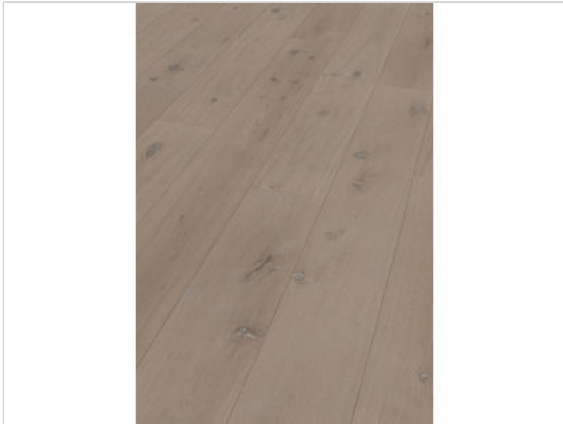

ter Hürne Noblesse Collection Hywood Z02B Eiche Sherwood Forest gebürstet extramatt Schlosddiele
2375x270x11 mm

82,99 €/m²

Paketinhalt 2.565 m² (4 Stück)

Hersteller	ter Hürne
Serie	Noblesse Collection
Artikelnummer	1101280120
Produktgruppe	Hywood
Fugensbild	Microfase umlaufend
inkl. Trittschaldämmung	Nein
Fußbodenheizung	Ja
Bestell-/Lieferzeit	Lieferzeit 2-10 Werktage
Feuchtraumeignung	Ja
Stück pro Paket	4
Oberflächenhaptik	gebürstet extramatt
Optik	Schlosddiele
EAN Nummer	4012853159459
Dekor	Z02B Eiche Sherwood Forest
Maße	2375x270x11 mm
Qualität	1. Wahl
Verbindung	CLICKitEASY Pro
Länge mm	2375 mm
Stärke mm	11 mm
Breite mm	270 mm