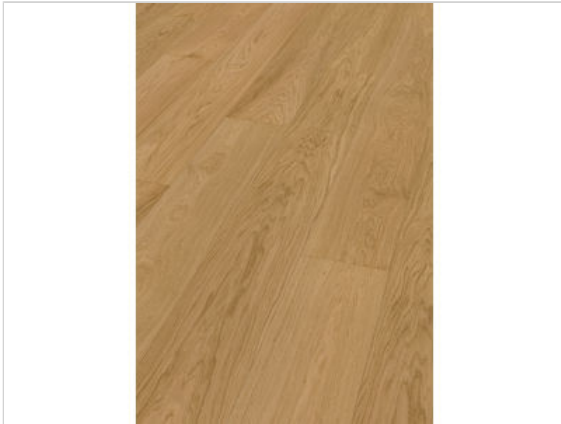

ter Hürne Noblesse Collection Hywood Z08B Eiche Capitol Reef gebürstet extramatt Schlossdiele  
2375x270x11 mm

**76,99 €/m<sup>2</sup>**

Paketinhalt 2.565 m<sup>2</sup> (4 Stück)

<b>Hersteller</b>	ter Hürne
<b>Serie</b>	Noblesse Collection
<b>Artikelnummer</b>	1101280100
<b>Produktgruppe</b>	Hywood
<b>Fugensbild</b>	Microfase umlaufend
<b>inkl. Trittschaldämmung</b>	Nein
<b>Fußbodenheizung</b>	Ja
<b>Bestell-/Lieferzeit</b>	Lieferzeit 2-10 Werktage
<b>Feuchtraumeignung</b>	Nein
<b>Stück pro Paket</b>	4
<b>Oberflächenhaptik</b>	gebürstet extramatt
<b>Optik</b>	Schlossdiele
<b>EAN Nummer</b>	4012853159251
<b>Dekor</b>	Z08B Eiche Capitol Reef
<b>Maße</b>	2375x270x11 mm
<b>Qualität</b>	1. Wahl
<b>Verbindung</b>	CLICKitEASY Pro
<b>Länge mm</b>	2375 mm
<b>Stärke mm</b>	11 mm
<b>Breite mm</b>	270 mm