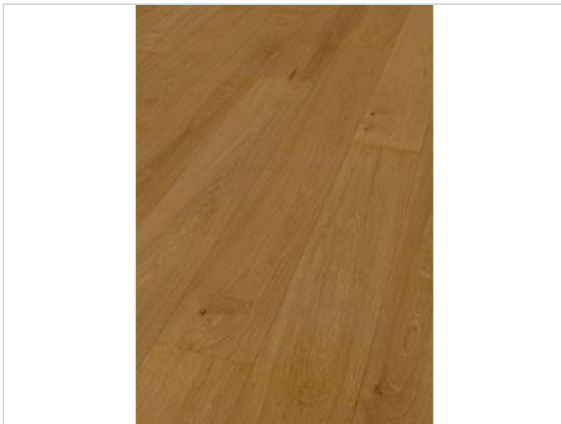

ter Hürne Noblesse Collection Hywood Z10B Eiche Val Cama gebürstet extramatt Schlossdiele

74,99 €/m²

Paketinhalt 2.565 m² (4 Stück)

Hersteller	ter Hürne
Serie	Noblesse Collection
Artikelnummer	1101280111
Produktgruppe	Hywood
Fugenbild	Microfase umlaufend
inkl. Trittschaldämmung	Nein
Fußbodenheizung	Ja
Bestell-/Lieferzeit	Lieferzeit 2-10 Werktage
Feuchtraumeignung	Ja
Stück pro Paket	4
Oberflächenhaptik	gebürstet extramatt
Optik	Schlossdiele
EAN Nummer	4012853159367
Dekor	Z10B Eiche Val Cama
Maße	2375x270x11 mm
Qualität	1. Wahl
Verbindung	CLICKitEASY Pro
Länge mm	2375 mm
	11 mm
Breite mm	270 mm