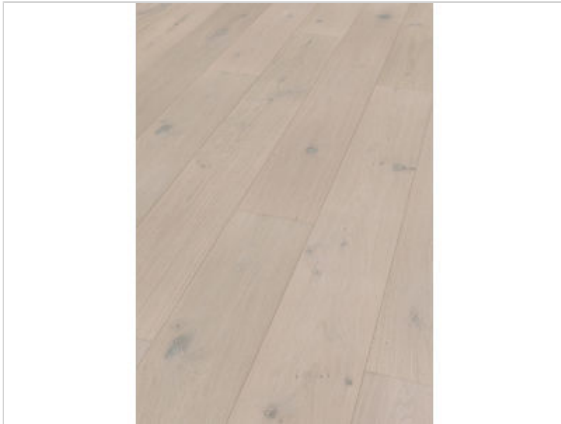

ter Hürne Noblesse Collection Hywood Z14B Eiche Val Grande gebürstet extramatt Schlosddiele
2375x270x11 mm

74,99 €/m²

Paketinhalt 2.565 m² (4 Stück)

Hersteller	ter Hürne
Serie	Noblesse Collection
Artikelnummer	1101280116
Produktgruppe	Hywood
Fugenbild	Microfase umlaufend
inkl. Trittschaldämmung	Nein
Fußbodenheizung	Ja
Bestell-/Lieferzeit	Lieferzeit 2-10 Werktage
Feuchtraumeignung	Ja
Stück pro Paket	4
Oberflächenhaptik	gebürstet extramatt
Optik	Schlosddiele
EAN Nummer	4012853159411
Dekor	Z14B Eiche Val Grande
Maße	2375x270x11 mm
Qualität	1. Wahl
Verbindung	CLICKitEASY Pro
Länge mm	2375 mm
Stärke mm	11 mm
Breite mm	270 mm