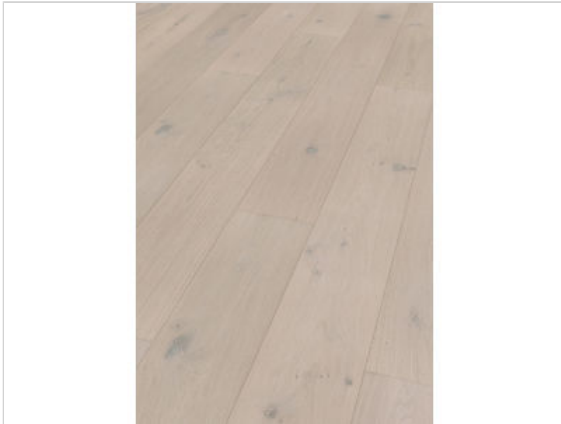

ter Hürne Noblesse Collection Hywood Z14B Eiche Val Grande gebürstet extramatt Schlosddiele  
2375x270x11 mm

**74,99 €/m<sup>2</sup>**

Paketinhalt 2.565 m<sup>2</sup> (4 Stück)

<b>Hersteller</b>	ter Hürne
<b>Serie</b>	Noblesse Collection
<b>Artikelnummer</b>	1101280116
<b>Produktgruppe</b>	Hywood
<b>Fugenbild</b>	Microfase umlaufend
<b>inkl. Trittschaldämmung</b>	Nein
<b>Fußbodenheizung</b>	Ja
<b>Bestell-/Lieferzeit</b>	Lieferzeit 2-10 Werktage
<b>Feuchtraumeignung</b>	Ja
<b>Stück pro Paket</b>	4
<b>Oberflächenhaptik</b>	gebürstet extramatt
<b>Optik</b>	Schlosddiele
<b>EAN Nummer</b>	4012853159411
<b>Dekor</b>	Z14B Eiche Val Grande
<b>Maße</b>	2375x270x11 mm
<b>Qualität</b>	1. Wahl
<b>Verbindung</b>	CLICKitEASY Pro
<b>Länge mm</b>	2375 mm
<b>Stärke mm</b>	11 mm
<b>Breite mm</b>	270 mm