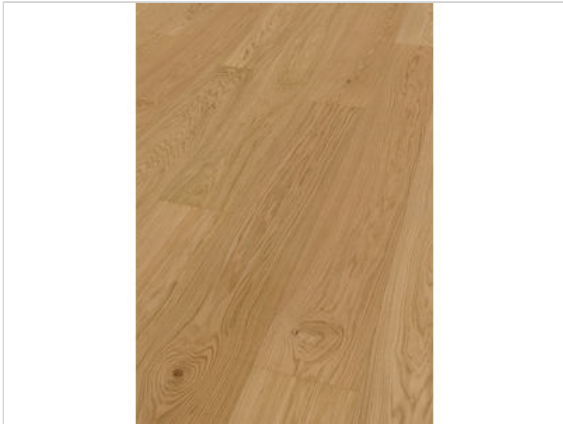

ter Hürne Noblesse Collection Hywood Z18B Eiche Tyresta gebürstet extramatt Schlosddiele  
2375x270x11 mm

**70,00 €/m<sup>2</sup>**

Paketinhalt 2.565 m<sup>2</sup> (4 Stück)

<b>Hersteller</b>	ter Hürne
<b>Serie</b>	Noblesse Collection
<b>Artikelnummer</b>	1101280101
<b>Produktgruppe</b>	Hywood
<b>Fugenbild</b>	Microfase umlaufend
<b>inkl. Trittschaldämmung</b>	Nein
<b>Fußbodenheizung</b>	Ja
<b>Bestell-/Lieferzeit</b>	Lieferzeit 2-10 Werktage
<b>Feuchtraumeignung</b>	Ja
<b>Stück pro Paket</b>	4
<b>Oberflächenhaptik</b>	gebürstet extramatt
<b>Optik</b>	Schlosddiele
<b>EAN Nummer</b>	4012853159268
<b>Dekor</b>	Z18B Eiche Tyresta
<b>Maße</b>	2375x270x11 mm
<b>Qualität</b>	1. Wahl
<b>Verbindung</b>	CLICKitEASY Pro
<b>Länge mm</b>	2375 mm
<b>Stärke mm</b>	11 mm
<b>Breite mm</b>	270 mm