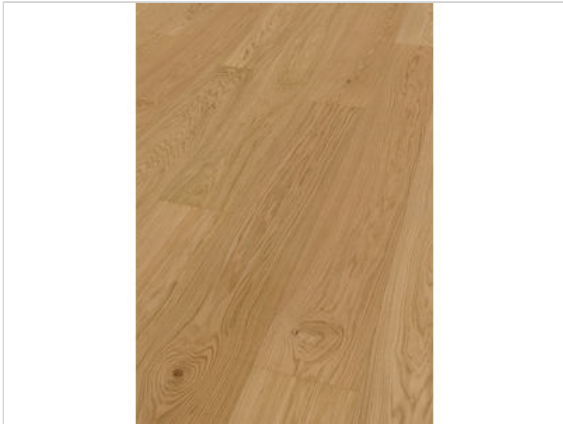

ter Hürne Noblesse Collection Hywood Z18B Eiche Tyresta gebürstet extramatt Schlosddiele
2375x270x11 mm

70,00 €/m²

Paketinhalt 2.565 m² (4 Stück)

Hersteller	ter Hürne
Serie	Noblesse Collection
Artikelnummer	1101280101
Produktgruppe	Hywood
Fugenbild	Microfase umlaufend
inkl. Trittschaldämmung	Nein
Fußbodenheizung	Ja
Bestell-/Lieferzeit	Lieferzeit 2-10 Werktage
Feuchtraumeignung	Ja
Stück pro Paket	4
Oberflächenhaptik	gebürstet extramatt
Optik	Schlosddiele
EAN Nummer	4012853159268
Dekor	Z18B Eiche Tyresta
Maße	2375x270x11 mm
Qualität	1. Wahl
Verbindung	CLICKitEASY Pro
Länge mm	2375 mm
Stärke mm	11 mm
Breite mm	270 mm