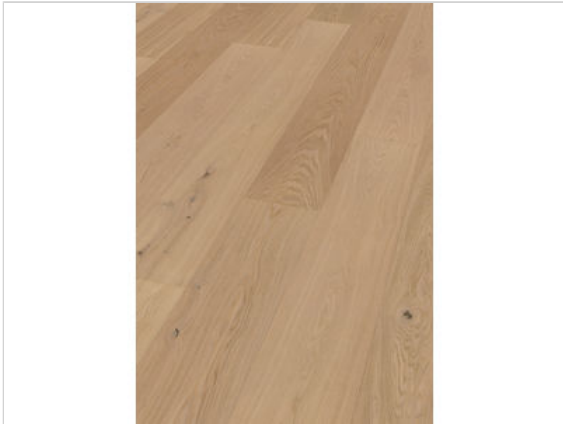

ter Hürne Noblesse Collection Hywood Z22B Eiche Oulanka gebürstet extramatt Schlossdiele
2375x270x11 mm

70,00 €/m²

Paketinhalt 2.565 m² (4 Stück)

Hersteller	ter Hürne
Serie	Noblesse Collection
Artikelnummer	1101280104
Produktgruppe	Hywood
Fugenbild	Microfase umlaufend
inkl. Trittschaldämmung	Nein
Fußbodenheizung	Ja
Bestell-/Lieferzeit	Lieferzeit 2-10 Werktage
Feuchtraumeignung	Ja
Stück pro Paket	4
Oberflächenhaptik	gebürstet extramatt
Optik	Schlossdiele
EAN Nummer	4012853159299
Dekor	Z22B Eiche Oulanka
Maße	2375x270x11 mm
Qualität	1. Wahl
Verbindung	CLICKitEASY Pro
Länge mm	2375 mm
Stärke mm	11 mm
Breite mm	270 mm